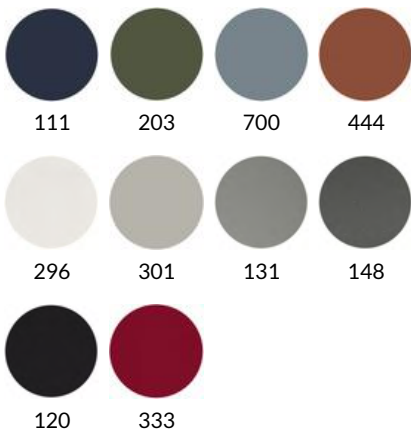

top
1400/1800 x 700/800 mm

FOLLOW ME

KLAPTAFEL VERRIJDBAAR

*Maximaal belastbaar gewicht 32kg

FRAMEKLEUR

BLADKLEUR

Artikelnummer	Omschrijving	Geschikt voor bladmaat	Afmetingen (HxBxD mm)	Bruto advies excl. btw
FOL/SM	Opklapbaar tafelframe, gepoedercoat, hoogte verstelbaar d.m.v. contragewicht	700 - 1000 mm	(Excl. blad) H690 - 1050	€ 1.263
FOL/LG	Opklapbaar frame, met afdekkolom, gecoat in de kleur van het frame, hoogte verstelbaar d.m.v. contragewicht	900 - 1200 mm	(Excl. blad) H690 - 1050	€ 1.341