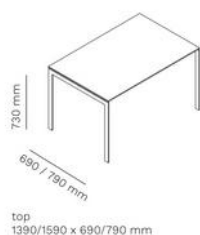

Artikelnummer	Omschrijving	Geschikt voor bladmaat	Afmetingen (HxBxD mm)	Bruto advies excl. btw
FOILBENCH/14070	Tafelframe zonder blad, 4 poten, gepoedercoat, biedt ruimte voor 2 werkbladen	1400 x 700 mm (2 stuks)	2800 x 700 mm (Excl. blad) H710	€ 1.625
FOILBENCH/14080	Tafelframe zonder blad, 4 poten, gepoedercoat, biedt ruimte voor 2 werkbladen	1400 x 800 mm (2 stuks)	2800 x 800 mm (Excl. blad) H710	€ 1.637
FOILBENCH/16070	Tafelframe zonder blad, 4 poten, gepoedercoat, biedt ruimte voor 2 werkbladen	1600 x 700 mm (2 stuks)	3200 x 700 mm (Excl. blad) H710	€ 1.756
FOILBENCH/16080	Tafelframe zonder blad, 4 poten, gepoedercoat, biedt ruimte voor 2 werkbladen	1600 x 800 mm (2 stuks)	3200 x 800 mm (Excl. blad) H710	€ 1.768
BENCHWORKST/14070	Tafelframe zonder blad, 3 poten, gepoedercoat, biedt ruimte voor 4 werkbladen	1400 x 700 mm (4 stuks)	2800 x 1400 mm (Excl. blad) H710	€ 2.879
BENCHWORKST/14080	Tafelframe zonder blad, 3 poten, gepoedercoat, biedt ruimte voor 4 werkbladen	1400 x 800 mm (4 stuks)	2800 x 1600 mm (Excl. blad) H710	€ 2.903
BENCHWORKST/16070	Tafelframe zonder blad, 3 poten, gepoedercoat, biedt ruimte voor 4 werkbladen	1600 x 700 mm (4 stuks)	3200 x 1400 mm (Excl. blad) H710	€ 3.124
BENCHWORKST/16080	Tafelframe zonder blad, 3 poten, gepoedercoat, biedt ruimte voor 4 werkbladen	1600 x 800 mm (4 stuks)	3200 x 1600 mm (Excl. blad) H710	€ 3.148
211C40	Metalen lade S	-	385 mm	€ 269
211C60	Metalen lade L	-	585 mm	€ 306
14070	Metalen tafelblad voor type 14070	-	-	€ 606
14080	Metalen tafelblad voor type 14080	-	-	€ 690
16070	Metalen tafelblad voor type 16070	-	-	€ 690
16080	Metalen tafelblad voor type 16080	-	-	€ 790

FOIL
211