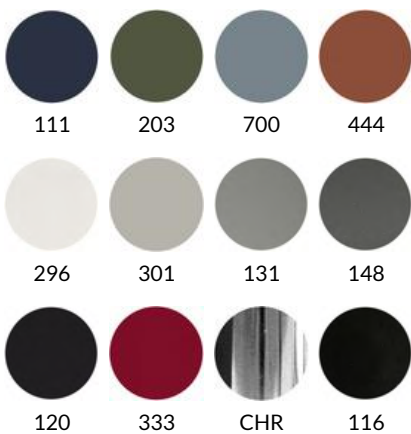

FRAMEKLEUR