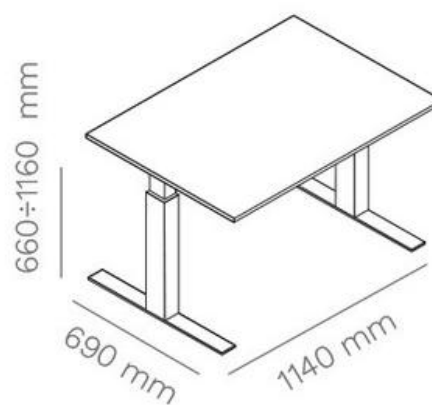

FRAMEKLEUR

BLADKLEUR

FOLLOW DESK

PRIJZEN

Artikelnummer	Omschrijving	Geschikt voor bladmaat	Afmetingen (HxBxD mm)	Bruto advies excl. btw
FOL/DKS/FR	Tafelframe zonder blad, hoogte verstelbaar d.m.v. contragewicht	1200 - 1400 mm	(Excl. blad) H660 - 1160	€ 1.674
FOL/DKL/FR	Tafelframe zonder blad, hoogte verstelbaar d.m.v. contragewicht	1600 - 1800 mm	(Excl. blad) H660 - 1160	€ 1.695
FOL/DKS/FR/CV	Tafelframe zonder blad, hoogte verstelbaar d.m.v. contragewicht, met afdekkolom, gepoedercoat in de kleur van het frame.	1200 - 1400 mm	(Excl. blad) H660 - 1160	€ 1.978
FOL/DKL/FR/CV	Tafelframe zonder blad, hoogte verstelbaar d.m.v. contragewicht, met afdekkolom, gepoedercoat in de kleur van het frame.	1600 - 1800 mm	(Excl. blad) H660 - 1160	€ 2.000

top
1600/1800 x 700/800 mm

top
1200/1400 x 700/800 mm

FOLLOW BENCH

Bureau, bench

*Maximaal belastbaar gewicht 32kg

FRAMEKLEUR

BLADKLEUR

FOLLOW BENCH

PRIJZEN

Artikelnummer	Omschrijving	Geschikt voor bladmaat	Afmetingen (HxBxD mm)	Bruto advies excl. btw
FOL/BENCH/FR	Tafelframe zonder blad, duo werkplek, inclusief kabelgoot, hoogte verstelbaar d.m.v. contragewicht	1600 - 1800 mm	(Excl. blad) H700 - 1160	€ 3.960
FOL/BENCH/FR/S	Tafelframe zonder blad, duo werkplek, inclusief kabelgoot, hoogte verstelbaar d.m.v. contragewicht	1200 - 1400 mm	(Excl. blad) H700 - 1160	€ 2.785
BS	Bevestigingsbeugel voor scheidingswand, verkrijgbaar in wit (296 T), zwart (120 T) en antraciet (148 T)	-	-	€ 211
SCREEN16	Snowsound scheidingswand 1600mm gestoffeerd met fiber	-	590 x 1590	€ 1.024