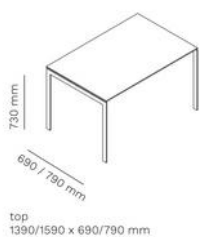

FOIL
211

FOIL DESK
211DESK

FOIL WORKSTATION
211DWORK

FOIL BENCH
211BENCH

FOIL BENCH WORKSTATION
211BWORK

Artikelnummer	Omschrijving	Geschikt voor bladmaat	Afmetingen (HxBxD mm)	Bruto advies excl. btw
FOILBENCH/14070	Tafelframe zonder blad, 4 poten, gepoedercoat, biedt ruimte voor 2 werkbladen	1400 x 700 mm (2 stuks)	2800 x 700 mm (Excl. blad) H710	€ 1.625
FOILBENCH/14080	Tafelframe zonder blad, 4 poten, gepoedercoat, biedt ruimte voor 2 werkbladen	1400 x 800 mm (2 stuks)	2800 x 800 mm (Excl. blad) H710	€ 1.637
FOILBENCH/16070	Tafelframe zonder blad, 4 poten, gepoedercoat, biedt ruimte voor 2 werkbladen	1600 x 700 mm (2 stuks)	3200 x 700 mm (Excl. blad) H710	€ 1.756
FOILBENCH/16080	Tafelframe zonder blad, 4 poten, gepoedercoat, biedt ruimte voor 2 werkbladen	1600 x 800 mm (2 stuks)	3200 x 800 mm (Excl. blad) H710	€ 1.768
BENCHWORKST/14070	Tafelframe zonder blad, 3 poten, gepoedercoat, biedt ruimte voor 4 werkbladen	1400 x 700 mm (4 stuks)	2800 x 1400 mm (Excl. blad) H710	€ 2.879
BENCHWORKST/14080	Tafelframe zonder blad, 3 poten, gepoedercoat, biedt ruimte voor 4 werkbladen	1400 x 800 mm (4 stuks)	2800 x 1600 mm (Excl. blad) H710	€ 2.903
BENCHWORKST/16070	Tafelframe zonder blad, 3 poten, gepoedercoat, biedt ruimte voor 4 werkbladen	1600 x 700 mm (4 stuks)	3200 x 1400 mm (Excl. blad) H710	€ 3.124
BENCHWORKST/16080	Tafelframe zonder blad, 3 poten, gepoedercoat, biedt ruimte voor 4 werkbladen	1600 x 800 mm (4 stuks)	3200 x 1600 mm (Excl. blad) H710	€ 3.148
211C40	Metalen lade S	-	385 mm	€ 269
211C60	Metalen lade L	-	585 mm	€ 306
14070	Metalen tafelblad voor type 14070	-	-	€ 606
14080	Metalen tafelblad voor type 14080	-	-	€ 690
16070	Metalen tafelblad voor type 16070	-	-	€ 690
16080	Metalen tafelblad voor type 16080	-	-	€ 790