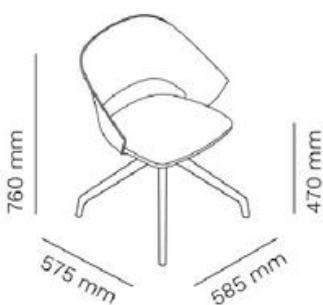

Stofkleuren zijn te bekijken in het kleurenoverzicht op pagina 77.

ICON SWIVEL

PRIJZEN

Artikelnummer	Omschrijving	Afmetingen (HxBxD mm)	Bruto advies excl. btw
7600N	Icon swivel 4 teens poot, stoel met armleuningen, lage rug en gepoedercoat frame	760 x 585 x 575	€ 312
7600N	Icon swivel 4 teens poot, stoel met armleuningen, lage rug en gepoedercoat frame, met zitkussen	760 x 585 x 575	A € 510 B € 533 C € 588
7650N	Icon swivel 4 teens poot, stoel met armleuningen, hoge rug en gepoedercoat frame, met zitkussen	900 x 585 x 575	A € 685 B € 717 C € 793
7700AV	Icon swivel 5 teens poot, stoel met armleuningen, lage rug, op wielen, gepoedercoat frame	720-850 x 660 x 660	€ 561
7700AL	Icon swivel 5 teens poot, stoel met armleuningen, lage rug, op wielen, gepolijst aluminium frame	720-850 x 660 x 660	€ 561
7700AV	Icon swivel 5 teens poot, stoel met armleuningen, lage rug, op wielen, gepoedercoat frame, met gestoffeerd kussen	720-850 x 660 x 660	A € 760 B € 783 C € 838
7700AL	Icon swivel 5 teens poot, stoel met armleuningen, lage rug, op wielen, gepoedercoat frame, met gestoffeerd kussen	720-850 x 660 x 660	A € 760 B € 783 C € 838
7750AV	Icon swivel 5 teens poot, stoel met armleuningen, hoge rug, op wielen, gepoedercoat frame	860-990 x 660 x 660	A € 900 B € 932 C € 1.009
7750AL	Icon swivel 5 teens poot, stoel met armleuningen, hoge rug, op wielen, gepolijst aluminium frame	860-990 x 660 x 660	A € 900 B € 932 C € 1.009
7900AV	Icon swivel 4 teens, platte voet met terugdraai mechanisme, lage rug, gepoedercoat frame	730 x 585 x 575	€ 492
7900AV	Icon swivel 4 teens, platte voet met terugdraai mechanisme, lage rug, gepoedercoat frame, met zitkussen	730 x 585 x 575	A € 691 B € 714 C € 768
	Gestoffeerd zitkussen		A € 200 B € 223 C € 278