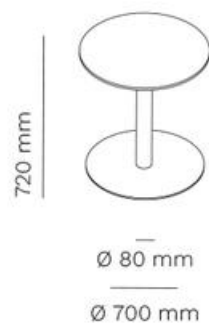

LINO IN-OUTDOOR

KOFFIETAFEL, BISTRO

FRAMEKLEUR

BLADKLEUR BINNEN

FRAMEKLEUR BUITEN

LINO IN-OUTDOOR

PRIJZEN

Artikelnummer	Omschrijving	Geschikt voor bladmaat	Afmetingen (HxBxD mm)	Bruto advies excl. btw
LIN259	Tafelframe zonder blad, 3 poot	Dia 500 - 650	(Excl. blad) H700	€ 279
LIN262	Tafelframe zonder blad, 4 poot	Dia 700 - 800	(Excl. blad) H700	€ 347
LIN266	Tafelframe zonder blad, 4 poot twee koloms	Dia 1200 - 1600	(Excl. blad) H700	€ 557

Minimale bestelafname van de Lino is 10 stuks per model.

259

top
Ø 500 - 650 mm
500 - 600 x 500 - 600 mm

262

top
Ø 700 - 800 mm
520 - 700 x 520 - 700 mm

266

top
1250 - 1600 x 620 - 800 mm

250 IN-OUTDOOR

KOLOMTAFEL

FRAMEKLEUR

BLADKLEUR BINNEN

FRAMEKLEUR BUITEN

250 IN-OUTDOOR

PRIJZEN

Artikelnummer	Omschrijving	Geschikt voor bladmaat	Afmetingen (HxBxD mm)	Bruto advies excl. btw
250	Frame zonder blad, gepoedercoat	Dia 800 - 1200 mm	(Excl. blad) H700	€ 640
250x16	Frame zonder blad, gepoedercoat Minimale bestelafname 5 stuks.	Dia 1000 - 1600 mm	(Excl. blad) H700	€ 782

250

top
Ø 800 - 1200 mm
800 - 1200 x 800 - 1200 mm

250 x 16

top
Ø 1000 - 1600 mm
1000 - 1400 x 1000 - 1400 mm

230 IN-OUTDOOR

KOLOMTAFEL

*Maximaal belastbaar gewicht 17kg

FRAMEKLEUR