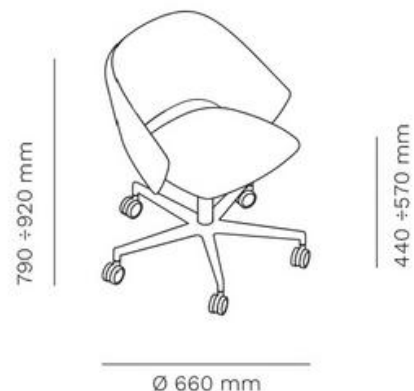

Stofkleuren zijn te bekijken in het kleurenoverzicht op pagina 77.

ICON SWIVEL

PRIJZEN

Artikelnummer	Omschrijving	Afmetingen (HxBxD mm)	Bruto advies excl. btw
7600N	Icon swivel 4 teens poot, stoel met armleuningen, lage rug en gepoedercoat frame	760 x 585 x 575	€ 312
7600N	Icon swivel 4 teens poot, stoel met armleuningen, lage rug en gepoedercoat frame, met zitkussen	760 x 585 x 575	A € 510 B € 533 C € 588
7650N	Icon swivel 4 teens poot, stoel met armleuningen, hoge rug en gepoedercoat frame, met zitkussen	900 x 585 x 575	A € 685 B € 717 C € 793
7700AV	Icon swivel 5 teens poot, stoel met armleuningen, lage rug, op wielen, gepoedercoat frame	720-850 x 660 x 660	€ 561
7700AL	Icon swivel 5 teens poot, stoel met armleuningen, lage rug, op wielen, gepolijst aluminium frame	720-850 x 660 x 660	€ 561
7700AV	Icon swivel 5 teens poot, stoel met armleuningen, lage rug, op wielen, gepoedercoat frame, met gestoffeerd kussen	720-850 x 660 x 660	A € 760 B € 783 C € 838
7700AL	Icon swivel 5 teens poot, stoel met armleuningen, lage rug, op wielen, gepoedercoat frame, met gestoffeerd kussen	720-850 x 660 x 660	A € 760 B € 783 C € 838
7750AV	Icon swivel 5 teens poot, stoel met armleuningen, hoge rug, op wielen, gepoedercoat frame	860-990 x 660 x 660	A € 900 B € 932 C € 1.009
7750AL	Icon swivel 5 teens poot, stoel met armleuningen, hoge rug, op wielen, gepolijst aluminium frame	860-990 x 660 x 660	A € 900 B € 932 C € 1.009
7900AV	Icon swivel 4 teens, platte voet met terugdraai mechanisme, lage rug, gepoedercoat frame	730 x 585 x 575	€ 492
7900AV	Icon swivel 4 teens, platte voet met terugdraai mechanisme, lage rug, gepoedercoat frame, met zitkussen	730 x 585 x 575	A € 691 B € 714 C € 768
	Gestoffeerd zitkussen		A € 200 B € 223 C € 278