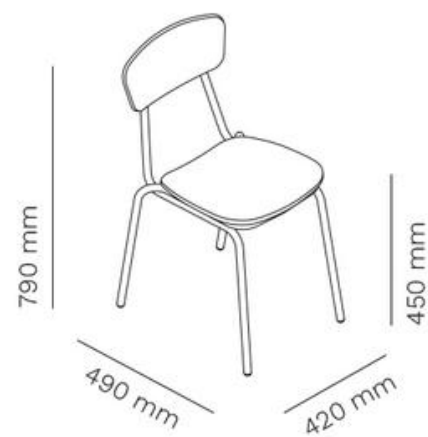

Artikelnummer	Omschrijving	Afmetingen (HxBxD mm)	Bruto advies excl. btw
SIM/PLY B	Stoel met gepoedercoat frame en een zitting en rug van zwart HPL	820 x 380 x 490 Zithoogte 440	€ 176

Gestoffeerde variant op aanvraag minimale order 4 stuks per kleur

107I