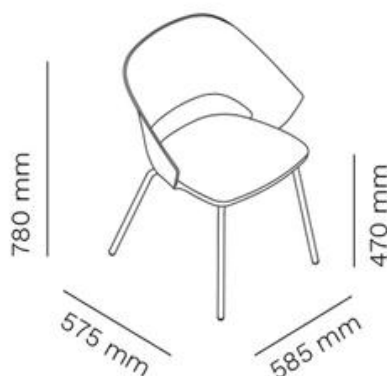

PRIJZEN

Artikelnummer	Omschrijving	Afmetingen (HxBxD mm)	Bruto advies excl. btw
7500V	Vierpootsstoel Icon stoel met armleuningen, lage rug en gepoedercoat frame Minimale afname 4 stuks per kleur	780 x 585 x 575	€ 207
7500V	Vierpootsstoel Icon stoel met armleuningen, lage rug en gepoedercoat frame, met zitkussen Minimale afname 4 stuks per kleur	780 x 585 x 575	A € 406 B € 408 C € 483
7500ZV	Outdoor vierpootsstoel Icon stoel met armleuningen, lage-rug en gepoedercoat frame Minimale afname 4 stuks per kleur	780 x 585 x 575	€ 236
7500ZVCUSOUT	Outdoor vierpootsstoel Icon stoel met armleuningen, lage rug en gepoedercoat frame, met zitkussen Minimale afname 4 stuks per kleur	780 x 585 x 575	€ 436
	Gestoffeerd zitkussen, stofkleuren zijn te bekijken in het kleuroverzicht op pagina 93.		A € 406 B € 408 C € 483 Outdoor €199