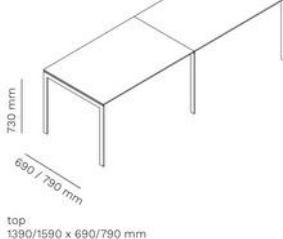

FOIL
211

FOIL DESK
211DESK

FOIL WORKSTATION
211DWORK

FOIL BENCH
211BENCH

FOIL BENCH WORKSTATION
211BWORK

Artikelnummer	Omschrijving	Geschikt voor bladmaat	Afmetingen (HxBxD mm)	Bruto advies excl. btw
FOILBENCH/14070	Tafelframe zonder blad, 4 poten, gepoedercoat, biedt ruimte voor 2 werkbladen	1400 x 700 mm (2 stuks)	2800 x 700 mm (Excl. blad) H710	€ 1.625
FOILBENCH/14080	Tafelframe zonder blad, 4 poten, gepoedercoat, biedt ruimte voor 2 werkbladen	1400 x 800 mm (2 stuks)	2800 x 800 mm (Excl. blad) H710	€ 1.637
FOILBENCH/16070	Tafelframe zonder blad, 4 poten, gepoedercoat, biedt ruimte voor 2 werkbladen	1600 x 700 mm (2 stuks)	3200 x 700 mm (Excl. blad) H710	€ 1.756
FOILBENCH/16080	Tafelframe zonder blad, 4 poten, gepoedercoat, biedt ruimte voor 2 werkbladen	1600 x 800 mm (2 stuks)	3200 x 800 mm (Excl. blad) H710	€ 1.768
BENCHWORKST/14070	Tafelframe zonder blad, 3 poten, gepoedercoat, biedt ruimte voor 4 werkbladen	1400 x 700 mm (4 stuks)	2800 x 1400 mm (Excl. blad) H710	€ 2.879
BENCHWORKST/14080	Tafelframe zonder blad, 3 poten, gepoedercoat, biedt ruimte voor 4 werkbladen	1400 x 800 mm (4 stuks)	2800 x 1600 mm (Excl. blad) H710	€ 2.903
BENCHWORKST/16070	Tafelframe zonder blad, 3 poten, gepoedercoat, biedt ruimte voor 4 werkbladen	1600 x 700 mm (4 stuks)	3200 x 1400 mm (Excl. blad) H710	€ 3.124
BENCHWORKST/16080	Tafelframe zonder blad, 3 poten, gepoedercoat, biedt ruimte voor 4 werkbladen	1600 x 800 mm (4 stuks)	3200 x 1600 mm (Excl. blad) H710	€ 3.148
211C40	Metalen lade S	-	385 mm	€ 269
211C60	Metalen lade L	-	585 mm	€ 306
14070	Metalen tafelblad voor type 14070	-	-	€ 606
14080	Metalen tafelblad voor type 14080	-	-	€ 690
16070	Metalen tafelblad voor type 16070	-	-	€ 690
16080	Metalen tafelblad voor type 16080	-	-	€ 790