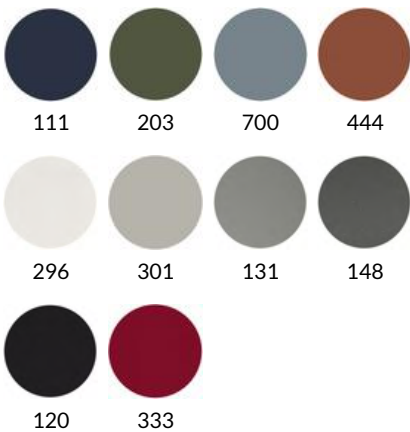

214D Desk

214B Bench

IVO IN-OUTDOOR

TAFEL, STAPELBAAR

FRAMEKLEUR BUITEN

235 148 120

296 333

FRAMEKLEUR BINNEN

235 148 333

296 301 131

120

IVO IN-OUTDOOR

PRIJZEN

Artikelnummer	Omschrijving	Afmetingen (HxBxD mm)	Bruto advies excl. btw
NIV66	Tafel, gepoedercoat	750 x 600 x 600	€ 348
NIV88	Tafel, gepoedercoat	750 x 800 x 800	€ 362
NIV68	Tafel, gepoedercoat	750 x 600 x 800	€ 357
NIVH66	Tafel stahoogte, gepoedercoat	1100 x 600 x 600	€ 422
NIVH77	Tafel stahoogte, gepoedercoat * min. order 25 pcs	1100 x 700 x 700	€ 448

*Ook geschikt voor buitengebruik, hiervoor geldt een
meerprijs van +5%, tafel is gegalvaniseerd en gepoedercoat,
minimum afname 10 stuks per maatvoering

ARGO FIXED

VERGADERTAFEL

FRAMEKLEUR

BLADKLEUR

ARGO FIXED