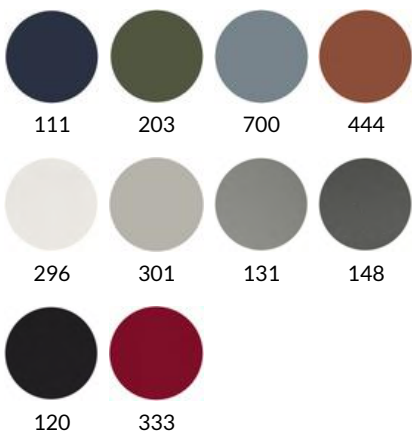

301

131

148

ZITTING

BZ

STOFFEN

Stofkleuren zijn te bekijken in het kleurenoverzicht op pagina 77.

SIMPLE INDOOR

PRIJZEN

Artikelnummer	Omschrijving	Afmetingen (HxBxD mm)	Bruto advies excl. btw
SIM/IND	Barkruk bestaande uit stalen gepoedercoat frame in 8 kleuren en HPL zitting en rugleuning in kleur wit of zwart met houtrand. prijzen gestoffeerd op aanvraag.	1015 x 455 x 510 Zithoogte 765	€ 228
SIM/OTD	Stoel met gepoedercoat frame, zitting van aluminium, stoel is verkrijgbaar in de kleuren wit (296T), lichtgrijs (235T) antraciet (148 T) en zwart (120T), min.order 4 stuks per kleur	1015 x 455 x 510 Zithoogte 760	€ 246,50

105F

105I

FRAMEKLEUR

ZITTING

STOFFEN

Stofkleuren zijn te bekijken in het kleurenoverzicht op pagina 77.

Artikelnummer	Omschrijving	Afmetingen (HxBxD mm)	Bruto advies excl. btw
EASW301VF	Gepoedercoat met naturel berken zitting	H 420mm	€ 105
EASW301VFN	Gepoedercoat met zwart gebeitst berken zitting	H 420mm	€ 135
EASW306VF	Gepoedercoat met naturel berken zitting	H 530mm	€ 136
EASW306VFN	Gepoedercoat met zwart gebeitst berken zitting	H 530mm	€ 166
EASW308VF	Gepoedercoat met naturel berken zitting	H 720mm	€ 154
EASW308VFN	Gepoedercoat met zwart gebeitst berken zitting	H 720mm	€ 184
EASS301VCAT	Gepoedercoat frame met gestoffeerde zitting	H 420mm	A € 145 B € 158 C € 180
EASS306VCAT	Gepoedercoat frame met gestoffeerde zitting	H 530mm	A € 177 B € 191 C € 209
EASS308VCAT	Gepoedercoat frame met gestoffeerde zitting	H 720mm	A € 200 B € 214 C € 236