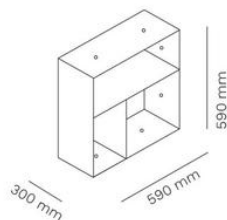

Artikelnummer	Omschrijving	Afmetingen (HxBxD mm)	Bruto advies excl. btw
BOX500A	Boekenkast, gepoedercoat, bevestigingsgaten aan 2 zijden, inclusief schroevenset (500A)	590 x 590 x 300	€ 392
BOX500B	Boekenkast, gepoedercoat, bevestigingsgaten aan 3 zijden, inclusief schroevenset (500B)	590 x 590 x 300	€ 392
BOX500D	Boekenkast, gepoedercoat, bevestigingsgaten aan 2 zijden (boven en onder), inclusief schroevenset (500D)	590 x 590 x 300	€ 392
BOXBE	Boekenkast, basiselement met gestoffeerd zitkussen, standaard geleverd met 1 kussen, 1 onderplaat en schroeven	590 x 590 x 300	A € 630 B € 674 C € 699
BOXTR	Trolley, verrijdbare boekenkast, gepoedercoat, bevestigingsgaten aan 2 zijden, inclusief schroevenset	590 x 590 x 300	€ 587
BOX/PL	Onderplaat (contragewicht), gepoedercoat, inclusief schroevenset	10 x 590 Xx590	€ 157
BOX/DR	Inzetlade van melamine voor BOXX boekenkast, verkrijgbaar in de kleur wit (A) en zwart / wit houteffect (B)	350 x 300 x 350	A € 230 B € 261
BOX/SA	Gestoffeerd zitkussen, stofgroep A	50 x 590 x 300	€ 83
BOX/SB	Gestoffeerd zitkussen, stofgroep B	50 x 590 x 300	€ 126
BOX/SC	Gestoffeerd zitkussen, stofgroep C	50 x 590 x 300	€ 151
BOX/T/M	Top van 19mm gemelamineerd spaansplaat, ABS stootrand, inclusief bevestigingsmateriaal	19 x 590 x 300	€ 94
BOX/T/AF	Top van Arpa Fenix, inclusief bevestigings materiaal	20 x 590 x 300	€ 183

6 fori per fissaggio

500CAS

4 fori per fissaggio

500B

6 fori per fissaggio