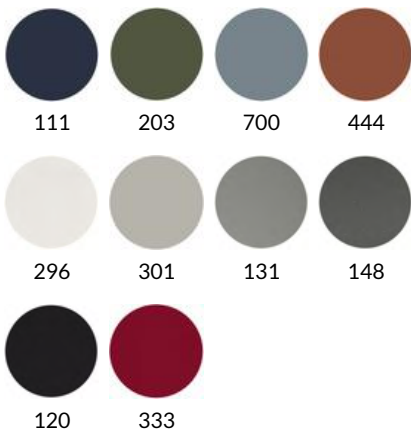

FRAMEKLEUR