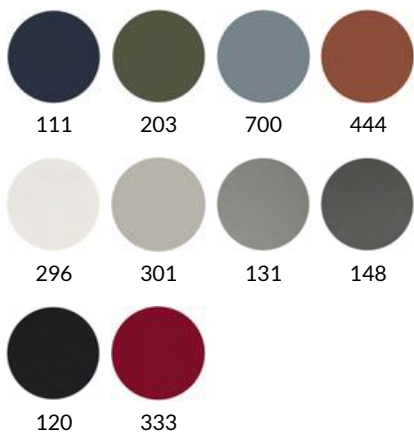

LOTO RECYCLED

KRUK

FRAMEKLEUR

KUIP POLYPROPYLEEN

STOFFEN

Stofkleuren zijn te bekijken in het kleurenoverzicht op pagina 77.

Artikelnummer	Omschrijving	Afmetingen (HxBxD mm)	Bruto advies excl. btw
LOTO334V65	Barkruk, stapelbaar, met polypropyleen kuip, gepoedercoat frame, (zitting verkrijgbaar in 3 kleuren, zie kleurenoverzicht)	969 x 520 x 510 Zithoogte 650mm	A € 225 B € 375 C € 397
LOTO334VI65	Barkruk, stapelbaar, met brandvertragend polypropyleen kuip (kleur 370), gepoedercoat frame	969 x 520 x 510 Zithoogte 650mm	€ 263
LOTO334V75	Barkruk, stapelbaar, met polypropyleen kuip, gepoedercoat frame, (zitting verkrijgbaar in 3 kleuren, zie kleurenoverzicht)	1069 x 544 x 529 Zithoogte 750mm	€ 225 A € 375 B € 397
LOTO334VI75	Barkruk, stapelbaar, met brandvertragend polypropyleen kuip (kleur 370), gepoedercoat frame	1069 x 544 x 529 Zithoogte 750mm	€ 263
LOTO3009	Gestoffeerde kuip, stofcategorie A Mirage, brandvertragend		€ 153
LOTO3009CATB	Gestoffeerde kuip, stofcategorie B Step Melange, brandvertragend		€ 172