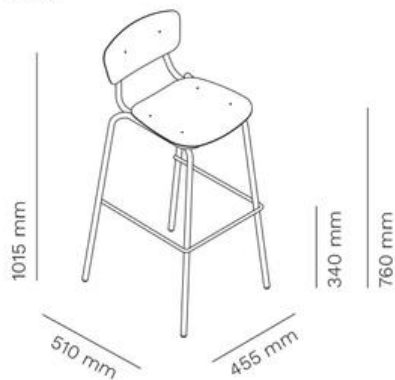

SIMPLE INDOOR

PRIJZEN

Artikelnummer	Omschrijving	Afmetingen (HxBxD mm)	Bruto advies excl. btw
SIM/IND	Barkruk bestaande uit stalen gepoedercoat frame in 8 kleuren en HPL zitting en rugleuning in kleur wit of zwart met houtrand. prijzen gestoffeerd op aanvraag.	1015 x 455 x 510 Zithoogte 765	€ 228
SIM/OTD	Stoel met gepoedercoat frame, zitting van aluminium, stoel is verkrijgbaar in de kleuren wit (296T), lichtgrijs (235T) antraciet (148 T) en zwart (120T), min.order 4 stuks per kleur	1015 x 455 x 510 Zithoogte 760	€ 246,50

105F