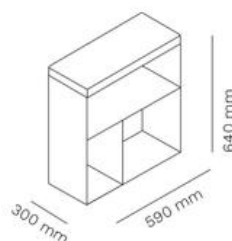

500CUS

500TOP

500ZAV

500DROLL

FRAMEKLEUR

HAKEN

Artikelnummer	Omschrijving	Afmetingen (HxBxD mm)	Bruto advies excl. btw
508F	Kapstok, gepoedercoat met beuken knoppen	Dia 44 x H1671	€ 473
508	Kapstok, gepoedercoat met polypropyleen knoppen in geel of rood	Dia 44 x H1671	€ 380