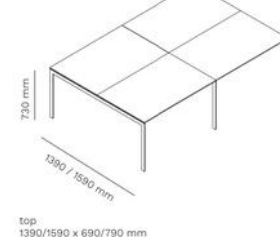

FOIL BENCH WORKSTATION
211BWORK