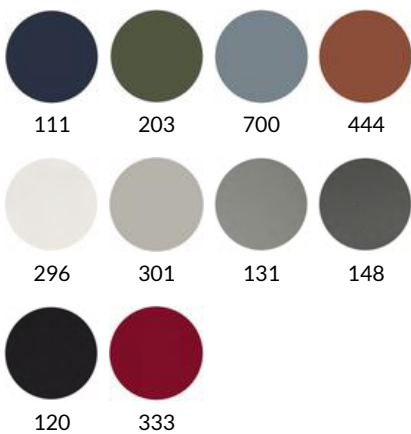

BLADKLEUR

FOLLOW MEETING

PRIJZEN

Artikelnummer	Omschrijving	Geschikt voor bladmaat	Afmetingen (HxBxD mm)	Bruto advies excl. btw
FOL/MT/FR	Tafelframe zonder blad, trompetvoet, hoogte verstelbaar d.m.v. contragewicht	Dia 1200 - 1600	(Excl. blad) H700 - 1160	€ 2.462
FOL/CONE/FR	Tafelframe zonder blad, kolomvoet, hoogte verstelbaar d.m.v. contragewicht	Dia 1400 - 1600	(Excl. blad) H700 - 1160	€ 2.867
FOL/MT/FR/CV	Tafelframe zonder blad, kolomvoet, met afdekkolom, gepoedercoat in de kleur van het frame, hoogte verstelbaar d.m.v. contragewicht	Dia 1200 - 1600	(Excl. blad) H700 - 1160	€ 2.947

top
 Ø 1400 / 1600 mm
 1400x1400 mm

Ø 830 mm

top
 Ø 1200/1600 mm
 1200x1200/1400x1400 mm

FOLLOW BREAK

TAFEL, HOOGTE VERSTELBAAR

*Maximaal belastbaar gewicht 32kg

FRAMEKLEUR

BLADKLEUR