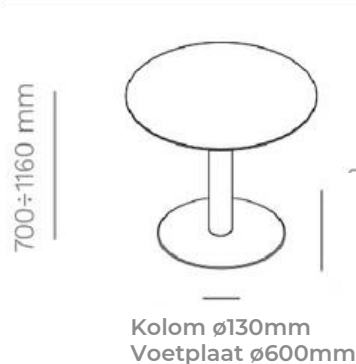

299E Small

top
700/1000 x 600/700 mm

299E Large

top
900/1200 x 650/750 mm

FOLLOW MEETING

TAFEL, HOOGTE VERSTELBAAR

*Maximaal belastbaar gewicht 32kg

FRAMEKLEUR

BLADKLEUR

FOLLOW MEETING

PRIJZEN

Artikelnummer	Omschrijving	Geschikt voor bladmaat	Afmetingen (HxBxD mm)	Bruto advies excl. btw
FOL/MT/FR	Tafelframe zonder blad, trompetvoet, hoogte verstelbaar d.m.v. contragewicht	Dia 1200 - 1600	(Excl. blad) H700 - 1160	€ 2.462
FOL/CONE/FR	Tafelframe zonder blad, kolomvoet, hoogte verstelbaar d.m.v. contragewicht	Dia 1400 - 1600	(Excl. blad) H700 - 1160	€ 2.867
FOL/MT/FR/CV	Tafelframe zonder blad, kolomvoet, met afdekkolom, gepoedercoat in de kleur van het frame, hoogte verstelbaar d.m.v. contragewicht	Dia 1200 - 1600	(Excl. blad) H700 - 1160	€ 2.947

top
 Ø 1400 / 1600 mm
 1400x1400 mm

Ø 830 mm

top
 Ø 1200/1600 mm
 1200x1200/1400x1400 mm

FOLLOW BREAK

TAFEL, HOOGTE VERSTELBAAR

*Maximaal belastbaar gewicht 32kg

FRAMEKLEUR

BLADKLEUR

Artikelnummer	Omschrijving	Geslacht voor bladmaat	Afmetingen (HxBxD mm)	Bruto advies excl. btw
FOL/BRK/FR	Tafelrame zonder blad,ronde voetplaat, hoogte verstelbaar d.m.v. contragewicht	Dia 800 - 1100	(Excl. blad) H700 - 1160	€ 1.046
FOL/BRKC/FR	Tafelrame zonder blad, ronde voetplaat, hoogte verstelbaar d.m.v. contragewicht	Dia 800 - 1100	(Excl. blad) H475 - 735	€ 1.046
FOL/BRKS/FR	Tafelrame zonder blad,vierkante voetplaat, hoogte verstelbaar d.m.v. contragewicht	Dia 800 - 1100	(Excl. blad) H700 - 1160	€ 1.046
FOL/BRK/FR/CV	Tafelrame zonder blad met afdekkolom gecoat in de kleur van het frame, ronde voetplaat, hoogte verstelbaar d.m.v. contragewicht	Dia 800 - 1100	(Excl. blad) H700 - 1160	€ 1.349
FOL/BRKC/FR/CV	Tafelrame zonder blad met afdekkolom gecoat in de kleur van het frame, ronde voetplaat, hoogte verstelbaar d.m.v. contragewicht	Dia 800 - 1100	(Excl. blad) H475 - 735	€ 1.349