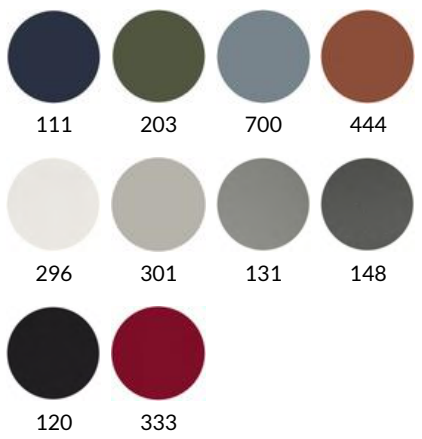

FRAMEKLEUR

STOFFEN

Stofkleuren zijn te bekijken in het kleurenoverzicht op pagina 77.