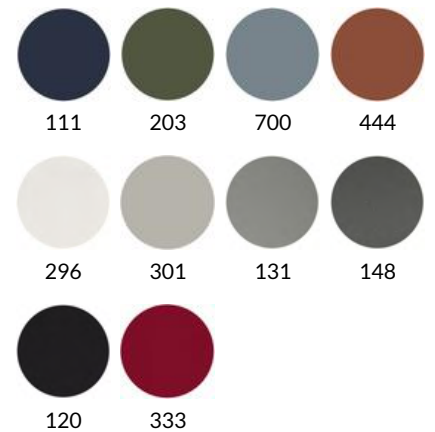

BLADKLEUR METAAL