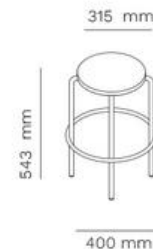

Artikelnummer	Omschrijving	Afmetingen (HxBxD mm)	Bruto advies excl. btw
EASW301VF	Gepoedercoat met naturel berken zitting	H 420mm	€ 105
EASW301VFN	Gepoedercoat met zwart gebeitst berken zitting	H 420mm	€ 135
EASW306VF	Gepoedercoat met naturel berken zitting	H 530mm	€ 136
EASW306VFN	Gepoedercoat met zwart gebeitst berken zitting	H 530mm	€ 166
EASW308VF	Gepoedercoat met naturel berken zitting	H 720mm	€ 154
EASW308VFN	Gepoedercoat met zwart gebeitst berken zitting	H 720mm	€ 184
EASS301VCAT	Gepoedercoat frame met gestoffeerde zitting	H 420mm	A € 145 B € 158 C € 180
EASS306VCAT	Gepoedercoat frame met gestoffeerde zitting	H 530mm	A € 177 B € 191 C € 209
EASS308VCAT	Gepoedercoat frame met gestoffeerde zitting	H 720mm	A € 200 B € 214 C € 236

301I

306I

308I

301F

306F

308F