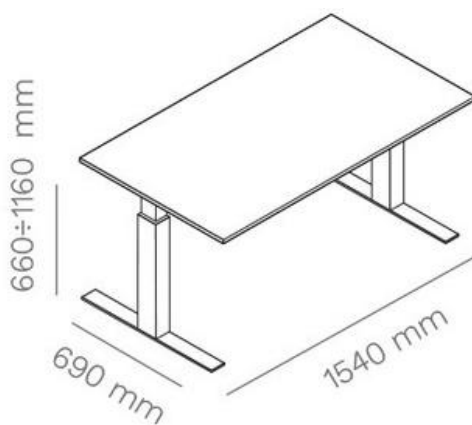

FOIL
211

FOIL DESK
211DESK

FOIL WORKSTATION
211DWORK

FOIL BENCH
211BENCH

FOIL BENCH WORKSTATION
211BWORK

FOLLOW DESK

Bureau

*Maximaal belastbaar gewicht 32kg

FRAMEKLEUR

BLADKLEUR

FOLLOW DESK

PRIJZEN

Artikelnummer	Omschrijving	Geschikt voor bladmaat	Afmetingen (HxBxD mm)	Bruto advies excl. btw
FOL/DKS/FR	Tafelframe zonder blad, hoogte verstelbaar d.m.v. contragewicht	1200 - 1400 mm	(Excl. blad) H660 - 1160	€ 1.674
FOL/DKL/FR	Tafelframe zonder blad, hoogte verstelbaar d.m.v. contragewicht	1600 - 1800 mm	(Excl. blad) H660 - 1160	€ 1.695
FOL/DKS/FR/CV	Tafelframe zonder blad, hoogte verstelbaar d.m.v. contragewicht, met afdekkolom, gepoedercoat in de kleur van het frame.	1200 - 1400 mm	(Excl. blad) H660 - 1160	€ 1.978
FOL/DKL/FR/CV	Tafelframe zonder blad, hoogte verstelbaar d.m.v. contragewicht, met afdekkolom, gepoedercoat in de kleur van het frame.	1600 - 1800 mm	(Excl. blad) H660 - 1160	€ 2.000

top
1600/1800 x 700/800 mm

top
1200/1400 x 700/800 mm

FOLLOW BENCH

Bureau, bench

*Maximaal belastbaar gewicht 32kg

FRAMEKLEUR

BLADKLEUR

FOLLOW BENCH

PRIJZEN

Artikelnummer	Omschrijving	Geschikt voor bladmaat	Afmetingen (HxBxD mm)	Bruto advies excl. btw
FOL/BENCH/FR	Tafelframe zonder blad, duo werkplek, inclusief kabelgoot, hoogte verstelbaar d.m.v. contragewicht	1600 - 1800 mm	(Excl. blad) H700 - 1160	€ 3.960
FOL/BENCH/FR/S	Tafelframe zonder blad, duo werkplek, inclusief kabelgoot, hoogte verstelbaar d.m.v. contragewicht	1200 - 1400 mm	(Excl. blad) H700 - 1160	€ 2.785
BS	Bevestigingsbeugel voor scheidingswand, verkrijgbaar in wit (296 T), zwart (120 T) en antraciet (148 T)	-	-	€ 211
SCREEN16	Snowsound scheidingswand 1600mm gestoffeerd met fiber	-	590 x 1590	€ 1.024