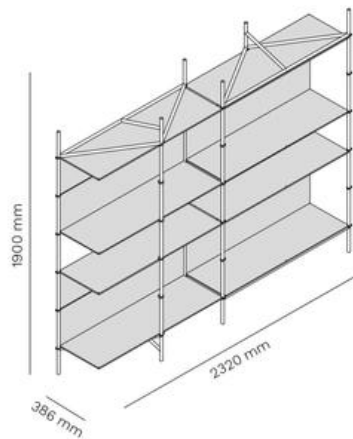

ELLE BOOKCASE SYSTEM

100 - system with 2 modules