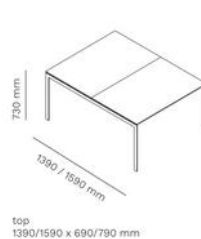

FOIL
211

FOIL DESK
211DESK

FOIL WORKSTATION
211DWORK

FOIL BENCH
211BENCH

FOIL BENCH WORKSTATION
211BWORK

Artikelnummer	Omschrijving	Geschikt voor bladmaat	Afmetingen (HxBxD mm)	Bruto advies excl. btw
FOILBENCH/14070	Tafelframe zonder blad, 4 poten, gepoedercoat, biedt ruimte voor 2 werkbladen	1400 x 700 mm (2 stuks)	2800 x 700 mm (Excl. blad) H710	€ 1.625
FOILBENCH/14080	Tafelframe zonder blad, 4 poten, gepoedercoat, biedt ruimte voor 2 werkbladen	1400 x 800 mm (2 stuks)	2800 x 800 mm (Excl. blad) H710	€ 1.637
FOILBENCH/16070	Tafelframe zonder blad, 4 poten, gepoedercoat, biedt ruimte voor 2 werkbladen	1600 x 700 mm (2 stuks)	3200 x 700 mm (Excl. blad) H710	€ 1.756
FOILBENCH/16080	Tafelframe zonder blad, 4 poten, gepoedercoat, biedt ruimte voor 2 werkbladen	1600 x 800 mm (2 stuks)	3200 x 800 mm (Excl. blad) H710	€ 1.768
BENCHWORKST/14070	Tafelframe zonder blad, 3 poten, gepoedercoat, biedt ruimte voor 4 werkbladen	1400 x 700 mm (4 stuks)	2800 x 1400 mm (Excl. blad) H710	€ 2.879
BENCHWORKST/14080	Tafelframe zonder blad, 3 poten, gepoedercoat, biedt ruimte voor 4 werkbladen	1400 x 800 mm (4 stuks)	2800 x 1600 mm (Excl. blad) H710	€ 2.903
BENCHWORKST/16070	Tafelframe zonder blad, 3 poten, gepoedercoat, biedt ruimte voor 4 werkbladen	1600 x 700 mm (4 stuks)	3200 x 1400 mm (Excl. blad) H710	€ 3.124
BENCHWORKST/16080	Tafelframe zonder blad, 3 poten, gepoedercoat, biedt ruimte voor 4 werkbladen	1600 x 800 mm (4 stuks)	3200 x 1600 mm (Excl. blad) H710	€ 3.148
211C40	Metalen lade S	-	385 mm	€ 269
211C60	Metalen lade L	-	585 mm	€ 306
14070	Metalen tafelblad voor type 14070	-	-	€ 606
14080	Metalen tafelblad voor type 14080	-	-	€ 690
16070	Metalen tafelblad voor type 16070	-	-	€ 690
16080	Metalen tafelblad voor type 16080	-	-	€ 790