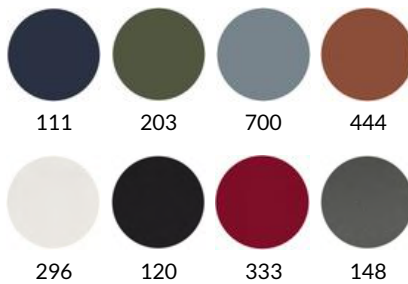

SIMPLE

STOEL

FRAMEKLEUR

ZITTING

STOFFEN

Stofkleuren zijn te bekijken in het kleurenoverzicht op pagina 77.

Artikelnummer	Omschrijving	Afmetingen (HxBxD mm)	Bruto advies excl. btw
SIM/PLY B	Stoel met gepoedercoat frame en een zitting en rug van zwart HPL	820 x 380 x 490 Zithoogte 440	€ 176

Gestoffeerde variant op aanvraag minimale order 4 stuks per kleur

107F

107I

SIMPLE OUTDOOR

STOEL

FRAMEKLEUR

ZITTING

SIMPLE OUTDOOR

PRIJZEN

Artikelnummer	Omschrijving	Afmetingen (HxBxD mm)	Bruto advies excl. btw
SIM/ALU	Stoel met gepoedercoat frame, zitting van aluminium, stapelbaar - max.6 stoelen *min.order 4 stuks per kleur	790 x 420 x 490 Zithoogte 440	€ 228