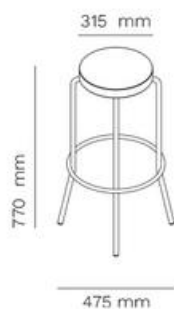

Artikelnummer	Omschrijving	Afmetingen (HxBxD mm)	Bruto advies excl. btw
EASW301VF	Gepoedercoat met naturel berken zitting	H 420mm	€ 105
EASW301VFN	Gepoedercoat met zwart gebeitst berken zitting	H 420mm	€ 135
EASW306VF	Gepoedercoat met naturel berken zitting	H 530mm	€ 136
EASW306VFN	Gepoedercoat met zwart gebeitst berken zitting	H 530mm	€ 166
EASW308VF	Gepoedercoat met naturel berken zitting	H 720mm	€ 154
EASW308VFN	Gepoedercoat met zwart gebeitst berken zitting	H 720mm	€ 184
EASS301VCAT	Gepoedercoat frame met gestoffeerde zitting	H 420mm	A € 145 B € 158 C € 180
EASS306VCAT	Gepoedercoat frame met gestoffeerde zitting	H 530mm	A € 177 B € 191 C € 209
EASS308VCAT	Gepoedercoat frame met gestoffeerde zitting	H 720mm	A € 200 B € 214 C € 236

301I

306I

308I

301F

306F

308F