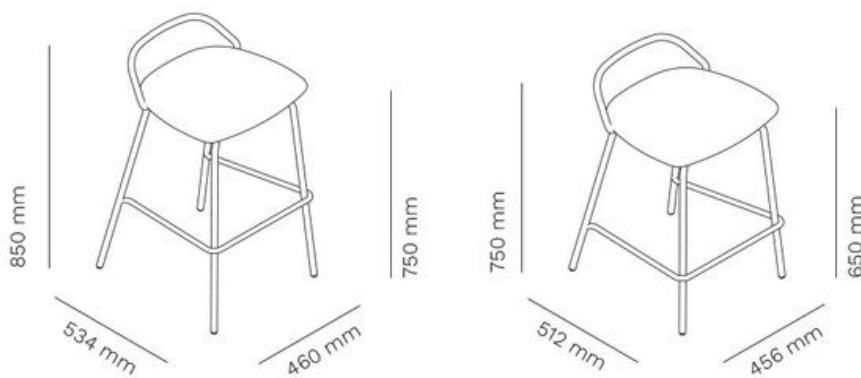

Artikelnummer	Omschrijving	Afmetingen (HxBxD mm)	Bruto advies excl. btw
ICON7300V65	Barkruk Icon, zitting gestoffeerd, gepoedercoat frame	750 x 456 x 512 Zithoogte 650mm	A € 495 B € 501 C € 542
ICON7300V75	Barkruk Icon, zitting gestoffeerd, gepoedercoat frame	850 x 460 x 534 Zithoogte 750mm	A € 495 B € 501 C € 542

De Icon Stool is verkrijgbaar in de stoffen Mirage, Mirage Melange, Eco Leather, Fenice, Step Melange & Remix 3. Voor kleuren zie het stalenoverzicht van deze stoffen