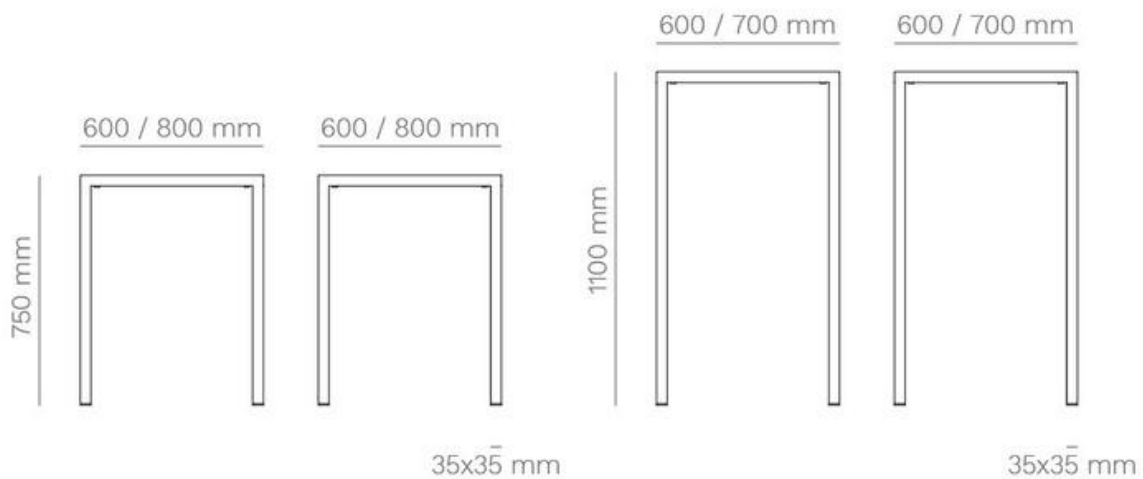

IVO IN-OUTDOOR

PRIJZEN

Artikelnummer	Omschrijving	Afmetingen (HxBxD mm)	Bruto advies excl. btw
NIV66	Tafel, gepoedercoat	750 x 600 x 600	€ 348
NIV88	Tafel, gepoedercoat	750 x 800 x 800	€ 362
NIV68	Tafel, gepoedercoat	750 x 600 x 800	€ 357
NIVH66	Tafel stahoogte, gepoedercoat	1100 x 600 x 600	€ 422
NIVH77	Tafel stahoogte, gepoedercoat * min. order 25 pcs	1100 x 700 x 700	€ 448

*Ook geschikt voor buitengebruik, hiervoor geldt een
meerprijs van +5%, tafel is gegalvaniseerd en gepoedercoat,
minimum afname 10 stuks per maatvoering