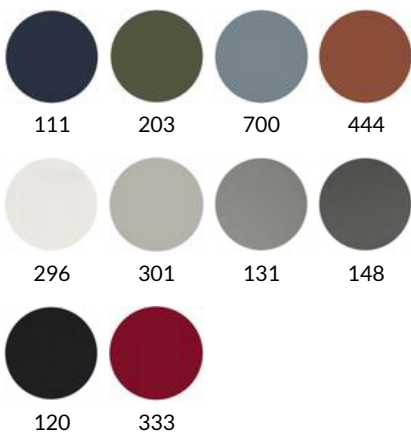

LINO IN-OUTDOOR

KOFFIETAFEL, BISTRO

FRAMEKLEUR

BLADKLEUR BINNEN

FRAMEKLEUR BUITEN

LINO IN-OUTDOOR

PRIJZEN

Artikelnummer	Omschrijving	Geschikt voor bladmaat	Afmetingen (HxBxD mm)	Bruto advies excl. btw
LIN259	Tafelframe zonder blad, 3 poot	Dia 500 - 650	(Excl. blad) H700	€ 279
LIN262	Tafelframe zonder blad, 4 poot	Dia 700 - 800	(Excl. blad) H700	€ 347
LIN266	Tafelframe zonder blad, 4 poot twee koloms	Dia 1200 - 1600	(Excl. blad) H700	€ 557

KOLOMTAFEL

FRAMEKLEUR

BLADKLEUR BINNEN

FRAMEKLEUR BUITEN

250 IN-OUTDOOR

PRIJZEN

Artikelnummer	Omschrijving	Geschikt voor bladmaat	Afmetingen (HxBxD mm)	Bruto advies excl. btw
250	Frame zonder blad, gepoedercoat	Dia 800 - 1200 mm	(Excl. blad) H700	€ 640
250x16	Frame zonder blad, gepoedercoat Minimale bestelafname 5 stuks.	Dia 1000 - 1600 mm	(Excl. blad) H700	€ 782