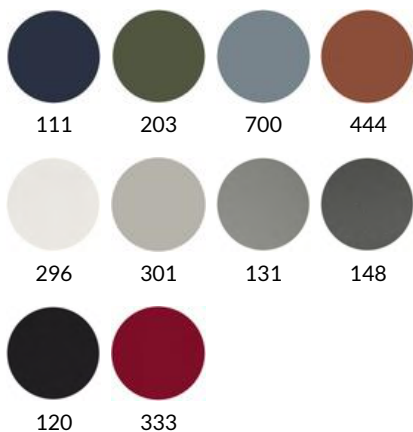

299E Small

top
700/1000 x 600/700 mm

299E Large

top
900/1200 x 650/750 mm

FOLLOW MEETING

TAFEL, HOOGTE VERSTELBAAR

*Maximaal belastbaar gewicht 32kg

FRAMEKLEUR

BLADKLEUR

FOLLOW MEETING

PRIJZEN

Artikelnummer	Omschrijving	Geschikt voor bladmaat	Afmetingen (HxBxD mm)	Bruto advies excl. btw
FOL/MT/FR	Tafelframe zonder blad, trompetvoet, hoogte verstelbaar d.m.v. contragewicht	Dia 1200 - 1600	(Excl. blad) H700 - 1160	€ 2.462
FOL/CONE/FR	Tafelframe zonder blad, kolomvoet, hoogte verstelbaar d.m.v. contragewicht	Dia 1400 - 1600	(Excl. blad) H700 - 1160	€ 2.867
FOL/MT/FR/CV	Tafelframe zonder blad, kolomvoet, met afdekkolom, gepoedercoat in de kleur van het frame, hoogte verstelbaar d.m.v. contragewicht	Dia 1200 - 1600	(Excl. blad) H700 - 1160	€ 2.947