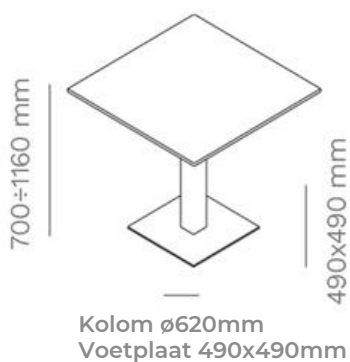

299E Small

top
700/1000 x 600/700 mm

299E Large

top
900/1200 x 650/750 mm

FOLLOW MEETING

TAFEL, HOOGTE VERSTELBAAR

*Maximaal belastbaar gewicht 32kg

FRAMEKLEUR

BLADKLEUR

FOLLOW MEETING

PRIJZEN

Artikelnummer	Omschrijving	Geschikt voor bladmaat	Afmetingen (HxBxD mm)	Bruto advies excl. btw
FOL/MT/FR	Tafelframe zonder blad, trompetvoet, hoogte verstelbaar d.m.v. contragewicht	Dia 1200 - 1600	(Excl. blad) H700 - 1160	€ 2.462
FOL/CONE/FR	Tafelframe zonder blad, kolomvoet, hoogte verstelbaar d.m.v. contragewicht	Dia 1400 - 1600	(Excl. blad) H700 - 1160	€ 2.867
FOL/MT/FR/CV	Tafelframe zonder blad, kolomvoet, met afdekkolom, gepoedercoat in de kleur van het frame, hoogte verstelbaar d.m.v. contragewicht	Dia 1200 - 1600	(Excl. blad) H700 - 1160	€ 2.947

top
 Ø 1400 / 1600 mm
 1400x1400 mm

Ø 830 mm

top
 Ø 1200/1600 mm
 1200x1200/1400x1400 mm

FOLLOW BREAK

TAFEL, HOOGTE VERSTELBAAR

*Maximaal belastbaar gewicht 32kg

FRAMEKLEUR

BLADKLEUR

Artikelnummer	Omschrijving	Geslacht voor bladmaat	Afmetingen (HxBxD mm)	Bruto advies excl. btw
FOL/BRK/FR	Tafelrame zonder blad,ronde voetplaat, hoogte verstelbaar d.m.v. contragewicht	Dia 800 - 1100	(Excl. blad) H700 - 1160	€ 1.046
FOL/BRKC/FR	Tafelrame zonder blad, ronde voetplaat, hoogte verstelbaar d.m.v. contragewicht	Dia 800 - 1100	(Excl. blad) H475 - 735	€ 1.046
FOL/BRKS/FR	Tafelrame zonder blad,vierkante voetplaat, hoogte verstelbaar d.m.v. contragewicht	Dia 800 - 1100	(Excl. blad) H700 - 1160	€ 1.046
FOL/BRK/FR/CV	Tafelrame zonder blad met afdekkolom gecoat in de kleur van het frame, ronde voetplaat, hoogte verstelbaar d.m.v. contragewicht	Dia 800 - 1100	(Excl. blad) H700 - 1160	€ 1.349
FOL/BRKC/FR/CV	Tafelrame zonder blad met afdekkolom gecoat in de kleur van het frame, ronde voetplaat, hoogte verstelbaar d.m.v. contragewicht	Dia 800 - 1100	(Excl. blad) H475 - 735	€ 1.349