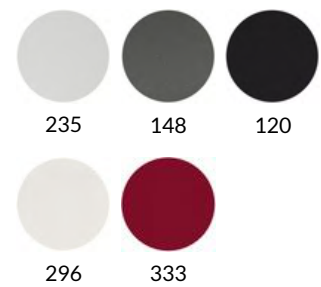

FRAMEKLEUR BUITEN