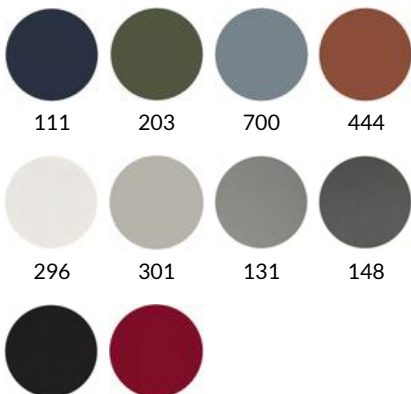

FRAMEKLEUR

ZITTING

STOFFEN

Stofkleuren zijn te bekijken in het kleurenoverzicht op pagina 77.