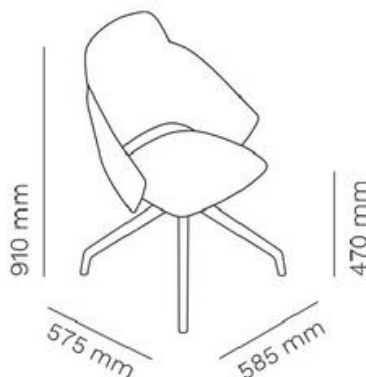

Stofkleuren zijn te bekijken in het kleurenoverzicht op pagina 77.

ICON SWIVEL

PRIJZEN

Artikelnummer	Omschrijving	Afmetingen (HxBxD mm)	Bruto advies excl. btw
7600N	Icon swivel 4 teens poot, stoel met armleuningen, lage rug en gepoedercoat frame	760 x 585 x 575	€ 312
7600N	Icon swivel 4 teens poot, stoel met armleuningen, lage rug en gepoedercoat frame, met zitkussen	760 x 585 x 575	A € 510 B € 533 C € 588
7650N	Icon swivel 4 teens poot, stoel met armleuningen, hoge rug en gepoedercoat frame, met zitkussen	900 x 585 x 575	A € 685 B € 717 C € 793
7700AV	Icon swivel 5 teens poot, stoel met armleuningen, lage rug, op wielen, gepoedercoat frame	720-850 x 660 x 660	€ 561
7700AL	Icon swivel 5 teens poot, stoel met armleuningen, lage rug, op wielen, gepolijst aluminium frame	720-850 x 660 x 660	€ 561
7700AV	Icon swivel 5 teens poot, stoel met armleuningen, lage rug, op wielen, gepoedercoat frame, met gestoffeerd kussen	720-850 x 660 x 660	A € 760 B € 783 C € 838
7700AL	Icon swivel 5 teens poot, stoel met armleuningen, lage rug, op wielen, gepoedercoat frame, met gestoffeerd kussen	720-850 x 660 x 660	A € 760 B € 783 C € 838
7750AV	Icon swivel 5 teens poot, stoel met armleuningen, hoge rug, op wielen, gepoedercoat frame	860-990 x 660 x 660	A € 900 B € 932 C € 1.009
7750AL	Icon swivel 5 teens poot, stoel met armleuningen, hoge rug, op wielen, gepolijst aluminium frame	860-990 x 660 x 660	A € 900 B € 932 C € 1.009
7900AV	Icon swivel 4 teens, platte voet met terugdraai mechanisme, lage rug, gepoedercoat frame	730 x 585 x 575	€ 492
7900AV	Icon swivel 4 teens, platte voet met terugdraai mechanisme, lage rug, gepoedercoat frame, met zitkussen	730 x 585 x 575	A € 691 B € 714 C € 768
	Gestoffeerd zitkussen		A € 200 B € 223 C € 278