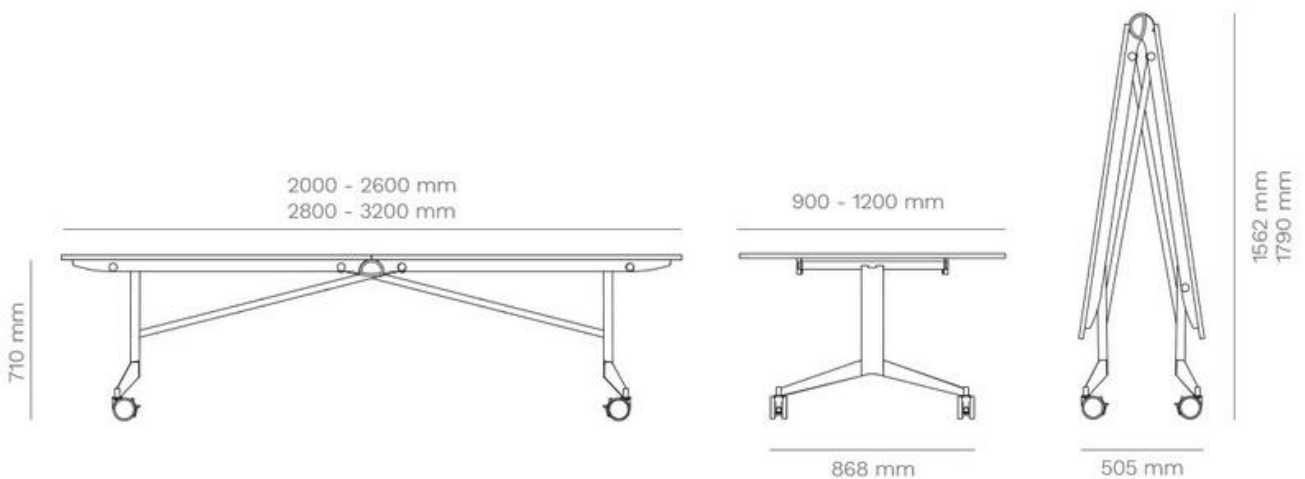

TIMMY LIBRO

PRIJZEN

Artikelnummer	Omschrijving	Geschikt voor bladmaat	Afmetingen (HxBxD mm)	Bruto advies excl. btw
TIMMY/LS	Opklapbaar tafelframe, gepoedercoat, voorzien van 4 geremde zwenkwielen	2000 - 2600 mm	(Excl. blad) H710 Ingeklapt H1790	€ 2.469
TIMMY/LS/CHR	Opklapbaar tafelframe, chroom, voorzien van 4 geremde zwenkwielen	2000 - 2600 mm	(Excl. blad) H710 Ingeklapt H1790	€ 3.121
TIMMY/L	Opklapbaar tafelframe, gepoedercoat, voorzien van 4 geremde zwenkwielen	2800 - 3200 mm	(Excl. blad) H710 Ingeklapt H1790	€ 2.644
TIMMY/L/CHR	Opklapbaar tafelframe, chroom, voorzien van 4 geremde zwenkwielen	2800 - 3200 mm	(Excl. blad) H710 Ingeklapt H1790	€ 3.320