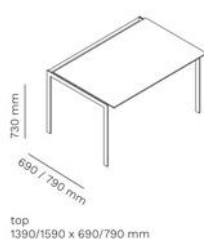

FOIL
211

FOIL DESK
211DESK

FOIL WORKSTATION
211DWORK

FOIL BENCH
211BENCH

FOIL BENCH WORKSTATION
211BWORK

Artikelnummer	Omschrijving	Geschikt voor bladmaat	Afmetingen (HxBxD mm)	Bruto advies excl. btw
FOILBENCH/14070	Tafelframe zonder blad, 4 poten, gepoedercoat, biedt ruimte voor 2 werkbladen	1400 x 700 mm (2 stuks)	2800 x 700 mm (Excl. blad) H710	€ 1.625
FOILBENCH/14080	Tafelframe zonder blad, 4 poten, gepoedercoat, biedt ruimte voor 2 werkbladen	1400 x 800 mm (2 stuks)	2800 x 800 mm (Excl. blad) H710	€ 1.637
FOILBENCH/16070	Tafelframe zonder blad, 4 poten, gepoedercoat, biedt ruimte voor 2 werkbladen	1600 x 700 mm (2 stuks)	3200 x 700 mm (Excl. blad) H710	€ 1.756
FOILBENCH/16080	Tafelframe zonder blad, 4 poten, gepoedercoat, biedt ruimte voor 2 werkbladen	1600 x 800 mm (2 stuks)	3200 x 800 mm (Excl. blad) H710	€ 1.768
BENCHWORKST/14070	Tafelframe zonder blad, 3 poten, gepoedercoat, biedt ruimte voor 4 werkbladen	1400 x 700 mm (4 stuks)	2800 x 1400 mm (Excl. blad) H710	€ 2.879
BENCHWORKST/14080	Tafelframe zonder blad, 3 poten, gepoedercoat, biedt ruimte voor 4 werkbladen	1400 x 800 mm (4 stuks)	2800 x 1600 mm (Excl. blad) H710	€ 2.903
BENCHWORKST/16070	Tafelframe zonder blad, 3 poten, gepoedercoat, biedt ruimte voor 4 werkbladen	1600 x 700 mm (4 stuks)	3200 x 1400 mm (Excl. blad) H710	€ 3.124
BENCHWORKST/16080	Tafelframe zonder blad, 3 poten, gepoedercoat, biedt ruimte voor 4 werkbladen	1600 x 800 mm (4 stuks)	3200 x 1600 mm (Excl. blad) H710	€ 3.148
211C40	Metalen lade S	-	385 mm	€ 269
211C60	Metalen lade L	-	585 mm	€ 306
14070	Metalen tafelblad voor type 14070	-	-	€ 606
14080	Metalen tafelblad voor type 14080	-	-	€ 690
16070	Metalen tafelblad voor type 16070	-	-	€ 690
16080	Metalen tafelblad voor type 16080	-	-	€ 790