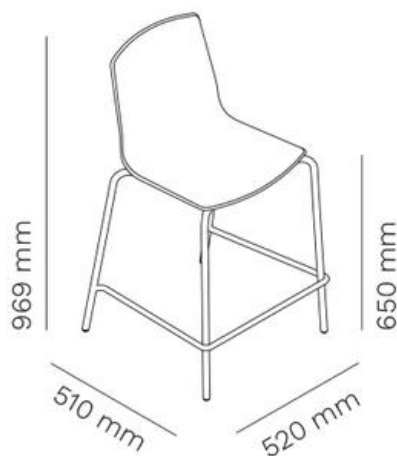

250

top
Ø 800 - 1200 mm
800 - 1200 x 800 - 1200 mm

250 x 16

top
Ø 1000 - 1600 mm
1000 - 1400 x 1000 - 1400 mm

230 IN-OUTDOOR

KOLOMTAFEL

*Maximaal belastbaar gewicht 17kg

FRAMEKLEUR

Artikelnummer	Omschrijving	Afmetingen (HxBxD mm)	Bruto advies excl. btw
ICON7300V65	Barkruk Icon, zitting gestoffeerd, gepoedercoat frame	750 x 456 x 512 Zithoogte 650mm	A € 495 B € 501 C € 542
ICON7300V75	Barkruk Icon, zitting gestoffeerd, gepoedercoat frame	850 x 460 x 534 Zithoogte 750mm	A € 495 B € 501 C € 542

LOTO RECYCLED

KRUK

FRAMEKLEUR

KUIP POLYPROPYLEEN

STOFFEN

Stofkleuren zijn te bekijken in het kleurenoverzicht op pagina 77.

Artikelnummer	Omschrijving	Afmetingen (HxBxD mm)	Bruto advies excl. btw
LOTO334V65	Barkruk, stapelbaar, met polypropyleen kuip, gepoedercoat frame, (zitting verkrijgbaar in 3 kleuren, zie kleurenoverzicht)	969 x 520 x 510 Zithoogte 650mm	A € 225 B € 375 C € 397
LOTO334VI65	Barkruk, stapelbaar, met brandvertragend polypropyleen kuip (kleur 370), gepoedercoat frame	969 x 520 x 510 Zithoogte 650mm	€ 263
LOTO334V75	Barkruk, stapelbaar, met polypropyleen kuip, gepoedercoat frame, (zitting verkrijgbaar in 3 kleuren, zie kleurenoverzicht)	1069 x 544 x 529 Zithoogte 750mm	€ 225 A € 375 B € 397
LOTO334VI75	Barkruk, stapelbaar, met brandvertragend polypropyleen kuip (kleur 370), gepoedercoat frame	1069 x 544 x 529 Zithoogte 750mm	€ 263
LOTO3009	Gestoffeerde kuip, stofcategorie A Mirage, brandvertragend		€ 153
LOTO3009CATB	Gestoffeerde kuip, stofcategorie B Step Melange, brandvertragend		€ 172

5,1 Kg
(332
h800)

4,9 Kg
(332
h650)

6 pcs

LOTO

Kruk

FRAMEKLEUR

111

203