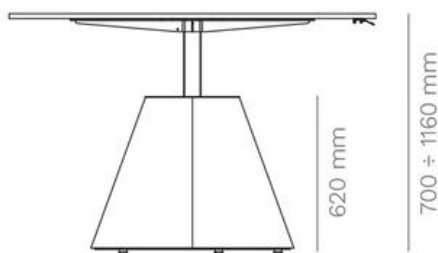

299E Small

top
700/1000 x 600/700 mm

299E Large

top
900/1200 x 650/750 mm

FOLLOW MEETING

TAFEL, HOOGTE VERSTELBAAR

*Maximaal belastbaar gewicht 32kg

FRAMEKLEUR

BLADKLEUR

FOLLOW MEETING

PRIJZEN

Artikelnummer	Omschrijving	Geschikt voor bladmaat	Afmetingen (HxBxD mm)	Bruto advies excl. btw
FOL/MT/FR	Tafelframe zonder blad, trompetvoet, hoogte verstelbaar d.m.v. contragewicht	Dia 1200 - 1600	(Excl. blad) H700 - 1160	€ 2.462
FOL/CONE/FR	Tafelframe zonder blad, kolomvoet, hoogte verstelbaar d.m.v. contragewicht	Dia 1400 - 1600	(Excl. blad) H700 - 1160	€ 2.867
FOL/MT/FR/CV	Tafelframe zonder blad, kolomvoet, met afdekkolom, gepoedercoat in de kleur van het frame, hoogte verstelbaar d.m.v. contragewicht	Dia 1200 - 1600	(Excl. blad) H700 - 1160	€ 2.947

top
 Ø 1400 / 1600 mm
 1400x1400 mm

Ø 830 mm

top
 Ø 1200/1600 mm
 1200x1200/1400x1400 mm

FOLLOW BREAK

TAFEL, HOOGTE VERSTELBAAR

*Maximaal belastbaar gewicht 32kg

FRAMEKLEUR

BLADKLEUR