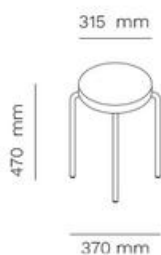

Artikelnummer	Omschrijving	Afmetingen (HxBxD mm)	Bruto advies excl. btw
EASW301VF	Gepoedercoat met naturel berken zitting	H 420mm	€ 105
EASW301VFN	Gepoedercoat met zwart gebeitst berken zitting	H 420mm	€ 135
EASW306VF	Gepoedercoat met naturel berken zitting	H 530mm	€ 136
EASW306VFN	Gepoedercoat met zwart gebeitst berken zitting	H 530mm	€ 166
EASW308VF	Gepoedercoat met naturel berken zitting	H 720mm	€ 154
EASW308VFN	Gepoedercoat met zwart gebeitst berken zitting	H 720mm	€ 184
EASS301VCAT	Gepoedercoat frame met gestoffeerde zitting	H 420mm	A € 145 B € 158 C € 180
EASS306VCAT	Gepoedercoat frame met gestoffeerde zitting	H 530mm	A € 177 B € 191 C € 209
EASS308VCAT	Gepoedercoat frame met gestoffeerde zitting	H 720mm	A € 200 B € 214 C € 236

301I