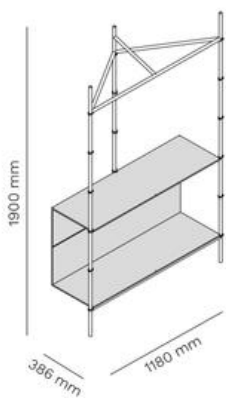

Artikelnummer	Omschrijving	Afmetingen (HxBxD mm)	Bruto advies excl. btw
1002RV	Boekenkast onderdeel, 2 planken, incl. schroeven	1900x1180x386	€ 2.324
1003RV	Boekenkast onderdeel, 3 planken, incl. schroeven	1900x1180x386	€ 2.947
1004RV	Boekenkast onderdeel, 4 planken, incl. schroeven	1900x1180x386	€ 3.570
1005RV	Boekenkast onderdeel, 5 planken, incl. schroeven	1900x1180x386	€ 4.192
100RV	Metalen shelf, gepoedercoat	290x1120x360	€ 748

ELLE BOOKCASE SYSTEM

100 - single module