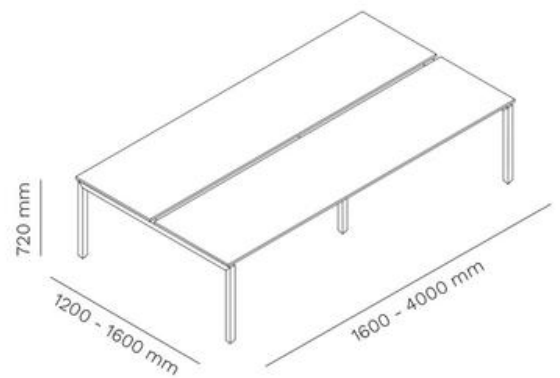

Artikelnummer	Omschrijving	Afmetingen (HxBxD mm)	Bruto advies excl. btw
214F60V	Eindpoot gepoedercoat	600 mm	€ 193
214F80V	Eindpoot gepoedercoat	800 mm	€ 203
214F80V	Eindpoot gepoedercoat	1000 mm	€ 245
214F80V	Eindpoot gepoedercoat	1200 mm	€ 264
214F80V	Eindpoot gepoedercoat	1600 mm	€ 280
214FINT120V	Middenpoot gepoedercoat	1200 mm	€ 302
214FINT160V	Middenpoot gepoedercoat	1600 mm	€ 333
835080120V	Aanpasbare traverse gepoedercoat	800/1200 mm	€ 129
8350120200V	Aanpasbare traverse gepoedercoat	1300/2000 mm	€ 155

Voor het samenstellen van deze tafel neem gerust contact met ons op. Er zijn verschillende variaties mogelijk.

Voor een fifty50 tafel is in ieder geval 2x een eindpoot en 1x een traverse benodigd. Afhankelijk van het benodigde model wijzigt de poot en traverse.

214B Bench