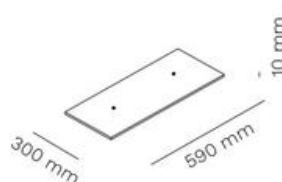

500CUS

500TOP

500ZAV

500DROLL

FRAMEKLEUR

HAKEN

Artikelnummer	Omschrijving	Afmetingen (HxBxD mm)	Bruto advies excl. btw
508F	Kapstok, gepoedercoat met beuken knoppen	Dia 44 x H1671	€ 473
508	Kapstok, gepoedercoat met polypropyleen knoppen in geel of rood	Dia 44 x H1671	€ 380