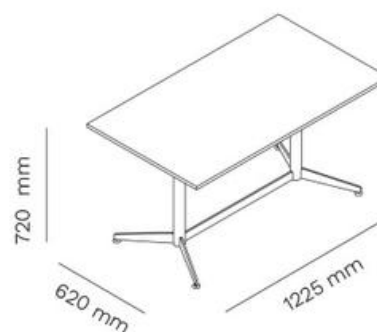

LINO IN-OUTDOOR

KOFFIETAFEL, BISTRO

FRAMEKLEUR

BLADKLEUR BINNEN

FRAMEKLEUR BUITEN

LINO IN-OUTDOOR

PRIJZEN

Artikelnummer	Omschrijving	Geschikt voor bladmaat	Afmetingen (HxBxD mm)	Bruto advies excl. btw
LIN259	Tafelframe zonder blad, 3 poot	Dia 500 - 650	(Excl. blad) H700	€ 279
LIN262	Tafelframe zonder blad, 4 poot	Dia 700 - 800	(Excl. blad) H700	€ 347
LIN266	Tafelframe zonder blad, 4 poot twee koloms	Dia 1200 - 1600	(Excl. blad) H700	€ 557

Minimale bestelafname van de Lino is 10 stuks per model.

259

top
Ø 500 - 650 mm
500 - 600 x 500 - 600 mm

262

top
Ø 700 - 800 mm
520 - 700 x 520 - 700 mm

266

top
1250 - 1600 x 620 - 800 mm

250 IN-OUTDOOR

KOLOMTAFEL

FRAMEKLEUR

BLADKLEUR BINNEN

FRAMEKLEUR BUITEN

250 IN-OUTDOOR

PRIJZEN

Artikelnummer	Omschrijving	Geschikt voor bladmaat	Afmetingen (HxBxD mm)	Bruto advies excl. btw
250	Frame zonder blad, gepoedercoat	Dia 800 - 1200 mm	(Excl. blad) H700	€ 640
250x16	Frame zonder blad, gepoedercoat Minimale bestelafname 5 stuks.	Dia 1000 - 1600 mm	(Excl. blad) H700	€ 782

250

top
Ø 800 - 1200 mm
800 - 1200 x 800 - 1200 mm

250 x 16

top
Ø 1000 - 1600 mm
1000 - 1400 x 1000 - 1400 mm

230 IN-OUTDOOR

KOLOMTAFEL

*Maximaal belastbaar gewicht 17kg

FRAMEKLEUR