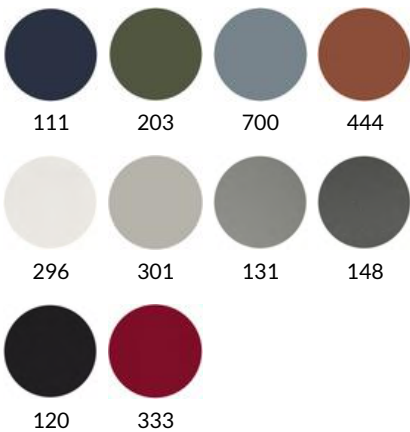

FRAMEKLEUR

BLADKLEUR

FOLLOW DESK

PRIJZEN

Artikelnummer	Omschrijving	Geschikt voor bladmaat	Afmetingen (HxBxD mm)	Bruto advies excl. btw
FOL/DKS/FR	Tafelframe zonder blad, hoogte verstelbaar d.m.v. contragewicht	1200 - 1400 mm	(Excl. blad) H660 - 1160	€ 1.674
FOL/DKL/FR	Tafelframe zonder blad, hoogte verstelbaar d.m.v. contragewicht	1600 - 1800 mm	(Excl. blad) H660 - 1160	€ 1.695
FOL/DKS/FR/CV	Tafelframe zonder blad, hoogte verstelbaar d.m.v. contragewicht, met afdekkolom, gepoedercoat in de kleur van het frame.	1200 - 1400 mm	(Excl. blad) H660 - 1160	€ 1.978
FOL/DKL/FR/CV	Tafelframe zonder blad, hoogte verstelbaar d.m.v. contragewicht, met afdekkolom, gepoedercoat in de kleur van het frame.	1600 - 1800 mm	(Excl. blad) H660 - 1160	€ 2.000