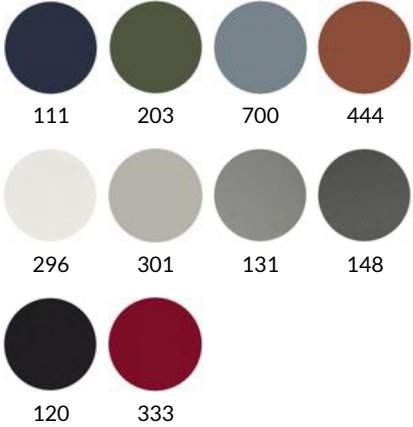

500CUS

500TOP

500ZAV

500DROLL

FRAMEKLEUR

HAKEN

Artikelnummer	Omschrijving	Afmetingen (HxBxD mm)	Bruto advies excl. btw
508F	Kapstok, gepoedercoat met beuken knoppen	Dia 44 x H1671	€ 473
508	Kapstok, gepoedercoat met polypropyleen knoppen in geel of rood	Dia 44 x H1671	€ 380