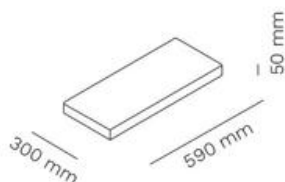

500CUS

500TOP

500ZAV

500DROLL

FRAMEKLEUR

HAKEN

Artikelnummer	Omschrijving	Afmetingen (HxBxD mm)	Bruto advies excl. btw
508F	Kapstok, gepoedercoat met beuken knoppen	Dia 44 x H1671	€ 473
508	Kapstok, gepoedercoat met polypropyleen knoppen in geel of rood	Dia 44 x H1671	€ 380