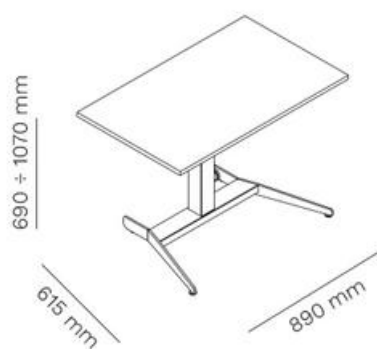

FOLLOW TILTING

KLAPTAFEL VERRIJDBAAR

*Maximaal belastbaar gewicht 32kg

FRAMEKLEUR

BLADKLEUR

FOLLOW TILTING

PRIJZEN

Artikelnummer	Omschrijving	Geschikt voor bladmaat	Afmetingen (HxBxD mm)	Bruto advies excl. btw
FOL/TT/FR	Opklapbaar tafelframe, gepoedercoat, hoogte verstelbaar d.m.v. contragewicht	1400 - 1800 mm	(Excl. blad) H690 - 1100	€ 1.895
FOL/TT/FR/CV	Opklapbaar frame, met afdekkolom, gecoat in de kleur van het frame, hoogte verstelbaar d.m.v. contragewicht	1400 - 1800 mm	(Excl. blad) H690 - 1100	€ 2.367
BDST	Bedieningsstang voor enkelhandige bediening, kleur antraciet (148T)	2800 - 3200 mm	(Excl. blad) H710 Ingeklapt H1790	€ 99
206CT	Stalen kabelgoot, gepoedercoat, verkrijgbaar in antraciet (148 T) en wit (296 T)	2800 - 3200 mm	(Excl. blad) H710 Ingeklapt H1790	€ 106

top
1400/1800 x 700/800 mm

FOLLOW ME

KLAPTAFEL VERRIJDBAAR

*Maximaal belastbaar gewicht 32kg

FRAMEKLEUR

BLADKLEUR

Artikelnummer	Omschrijving	Geschikt voor bladmaat	Afmetingen (HxBxD mm)	Bruto advies excl. btw
FOL/SM	Opklapbaar tafelframe, gepoedercoat, hoogte verstelbaar d.m.v. contragewicht	700 - 1000 mm	(Excl. blad) H690 - 1050	€ 1.263
FOL/LG	Opklapbaar frame, met afdekkolom, gecoat in de kleur van het frame, hoogte verstelbaar d.m.v. contragewicht	900 - 1200 mm	(Excl. blad) H690 - 1050	€ 1.341

299E Small

top
700/1000 x 600/700 mm

299E Large

top
900/1200 x 650/750 mm

FOLLOW MEETING

TAFEL, HOOGTE VERSTELBAAR

*Maximaal belastbaar gewicht 32kg

FRAMEKLEUR