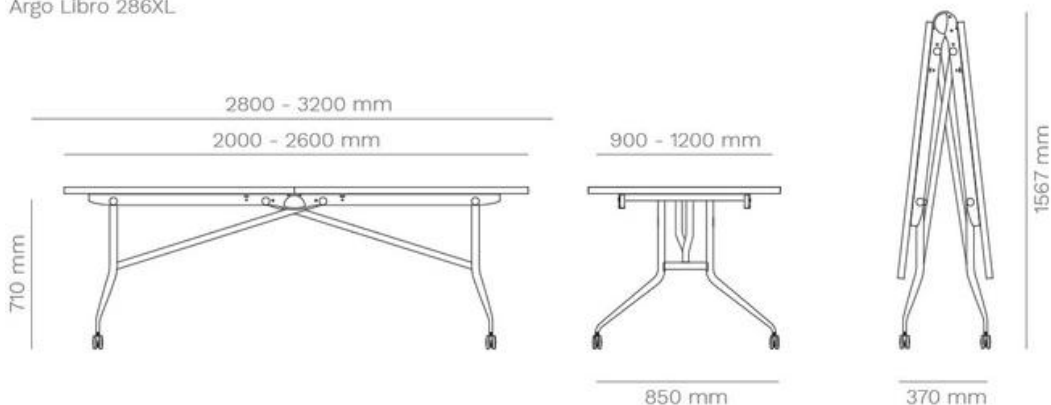

Argo Libro 286XL