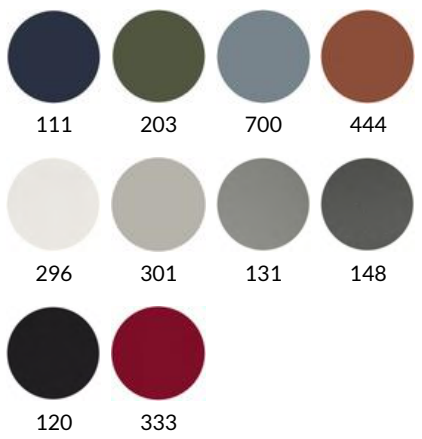

ZITTING

BZ

BN

Artikelnummer	Omschrijving	Afmetingen (HxBxD mm)	Bruto advies excl. btw
LOTO33265V	Barkruk, stapelbaar, zitting van berken multiplex met beuken fineer, gepoedercoat frame	710 x 514 x 485 Zithoogte 650mm	€ 288
LOTO332N65V	Barkruk, stapelbaar, zitting van berken multiplex met beuken fineer, zwart gebeitst, gepoedercoat frame	710 x 514 x 485 Zithoogte 650mm	€ 366
LOTO33265C	Barkruk, stapelbaar, zitting van berken multiplex met beuken fineer, verchromd frame	710 x 514 x 485 Zithoogte 650mm	€ 314
LOTO332N65C	Barkruk, stapelbaar, zitting van berken multiplex met beuken fineer, zwart gebeitst, verchromd frame	710 x 514 x 485 Zithoogte 650mm	€ 393
LOTO33280V	Barkruk, stapelbaar, zitting van berken multiplex met beuken fineer, gepoedercoat frame	860 x 514 x 485 Zithoogte 800mm	€ 278
LOTO332N80V	Barkruk, stapelbaar, zitting van berken multiplex met beuken fineer, zwart gebeitst, gepoedercoat frame	860 x 514 x 485 Zithoogte 800mm	€ 356
LOTO33280C	Barkruk, stapelbaar, zitting van berken multiplex met beuken fineer, verchromd frame	860 x 514 x 485 Zithoogte 800mm	€ 305
LOTO332N80C	Barkruk, stapelbaar, zitting van berken multiplex met beuken fineer, zwart gebeitst, verchromd frame	860 x 514 x 485 Zithoogte 800mm	€ 384

SIMPLE OUTDOOR

BARKRUK

FRAMEKLEUR

SIMPLE OUTDOOR

PRIJZEN

Artikelnummer	Omschrijving	Afmetingen (HxBxD mm)	Bruto advies excl. btw
SIM/OTD	Stoel met gepoedercoat frame, zitting van aluminium, stoel is verkrijgbaar in de kleuren wit (296T), lichtgrijs (235T) antraciet (148 T) en zwart (120T), min.order 4 stuks per kleur	1015 x 455 x 510 Zithoogte 760	€ 254