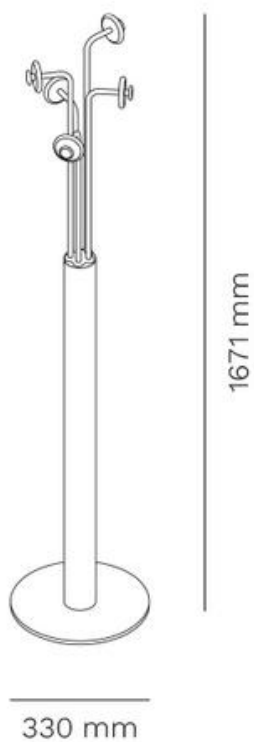

500CUS

500TOP

500ZAV

500DROLL

FRAMEKLEUR

HAKEN

Artikelnummer	Omschrijving	Afmetingen (HxBxD mm)	Bruto advies excl. btw
508F	Kapstok, gepoedercoat met beuken knoppen	Dia 44 x H1671	€ 473
508	Kapstok, gepoedercoat met polypropyleen knoppen in geel of rood	Dia 44 x H1671	€ 380