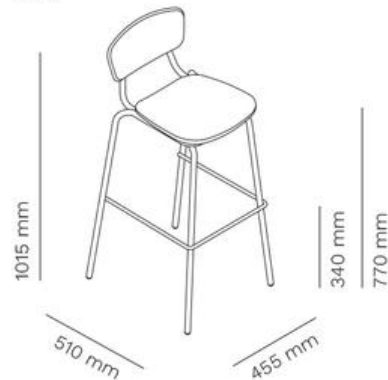

SIMPLE INDOOR

PRIJZEN

Artikelnummer	Omschrijving	Afmetingen (HxBxD mm)	Bruto advies excl. btw
SIM/IND	Barkruk bestaande uit stalen gepoedercoat frame in 8 kleuren en HPL zitting en rugleuning in kleur wit of zwart met houtrand. prijzen gestoffeerd op aanvraag.	1015 x 455 x 510 Zithoogte 765	€ 228
SIM/OTD	Stoel met gepoedercoat frame, zitting van aluminium, stoel is verkrijgbaar in de kleuren wit (296T), lichtgrijs (235T) antraciet (148 T) en zwart (120T), min.order 4 stuks per kleur	1015 x 455 x 510 Zithoogte 760	€ 246,50

105I