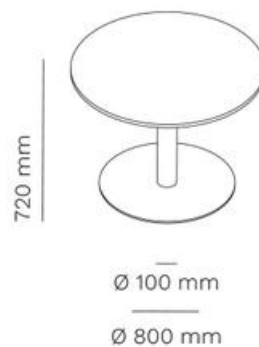

LINO IN-OUTDOOR

KOFFIETAFEL, BISTRO

FRAMEKLEUR

BLADKLEUR BINNEN

FRAMEKLEUR BUITEN

LINO IN-OUTDOOR

PRIJZEN

Artikelnummer	Omschrijving	Geschikt voor bladmaat	Afmetingen (HxBxD mm)	Bruto advies excl. btw
LIN259	Tafelframe zonder blad, 3 poot	Dia 500 - 650	(Excl. blad) H700	€ 279
LIN262	Tafelframe zonder blad, 4 poot	Dia 700 - 800	(Excl. blad) H700	€ 347
LIN266	Tafelframe zonder blad, 4 poot twee koloms	Dia 1200 - 1600	(Excl. blad) H700	€ 557

Minimale bestelafname van de Lino is 10 stuks per model.

259

top
Ø 500 - 650 mm
500 - 600 x 500 - 600 mm

262

top
Ø 700 - 800 mm
520 - 700 x 520 - 700 mm

266

top
1250 - 1600 x 620 - 800 mm

250 IN-OUTDOOR

KOLOMTAFEL

FRAMEKLEUR

BLADKLEUR BINNEN

FRAMEKLEUR BUITEN

250 IN-OUTDOOR

PRIJZEN

Artikelnummer	Omschrijving	Geschikt voor bladmaat	Afmetingen (HxBxD mm)	Bruto advies excl. btw
250	Frame zonder blad, gepoedercoat	Dia 800 - 1200 mm	(Excl. blad) H700	€ 640
250x16	Frame zonder blad, gepoedercoat Minimale bestelafname 5 stuks.	Dia 1000 - 1600 mm	(Excl. blad) H700	€ 782

250

top
Ø 800 - 1200 mm
800 - 1200 x 800 - 1200 mm

250 x 16

top
Ø 1000 - 1600 mm
1000 - 1400 x 1000 - 1400 mm

230 IN-OUTDOOR

KOLOMTAFEL

*Maximaal belastbaar gewicht 17kg

FRAMEKLEUR