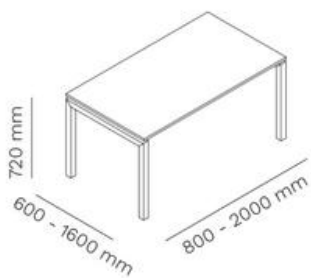

Artikelnummer	Omschrijving	Afmetingen (HxBxD mm)	Bruto advies excl. btw
214F60V	Eindpoot gepoedercoat	600 mm	€ 193
214F80V	Eindpoot gepoedercoat	800 mm	€ 203
214F80V	Eindpoot gepoedercoat	1000 mm	€ 245
214F80V	Eindpoot gepoedercoat	1200 mm	€ 264
214F80V	Eindpoot gepoedercoat	1600 mm	€ 280
214FINT120V	Middenpoot gepoedercoat	1200 mm	€ 302
214FINT160V	Middenpoot gepoedercoat	1600 mm	€ 333
835080120V	Aanpasbare traverse gepoedercoat	800/1200 mm	€ 129
8350120200V	Aanpasbare traverse gepoedercoat	1300/2000 mm	€ 155

Voor het samenstellen van deze tafel neem gerust contact met ons op. Er zijn verschillende variaties mogelijk.

Voor een fifty50 tafel is in ieder geval 2x een eindpoot en 1x een traverse benodigd. Afhankelijk van het benodigde model wijzigt de poot en traverse.

214D Desk