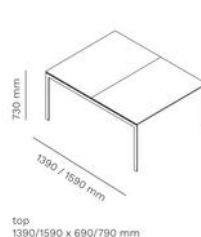

FOIL BENCH
211BENCH