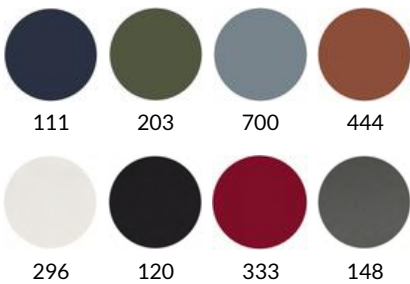

SIMPLE

STOEL

FRAMEKLEUR

ZITTING

STOFFEN

Stofkleuren zijn te bekijken in het kleurenoverzicht op pagina 77.

Artikelnummer	Omschrijving	Afmetingen (HxBxD mm)	Bruto advies excl. btw
SIM/PLY B	Stoel met gepoedercoat frame en een zitting en rug van zwart HPL	820 x 380 x 490 Zithoogte 440	€ 176

Gestoffeerde variant op aanvraag minimale order 4 stuks per kleur

107F

107I

SIMPLE OUTDOOR

STOEL

FRAMEKLEUR

ZITTING

SIMPLE OUTDOOR

PRIJZEN

Artikelnummer	Omschrijving	Afmetingen (HxBxD mm)	Bruto advies excl. btw
SIM/ALU	Stoel met gepoedercoat frame, zitting van aluminium, stapelbaar - max.6 stoelen *min.order 4 stuks per kleur	790 x 420 x 490 Zithoogte 440	€ 228