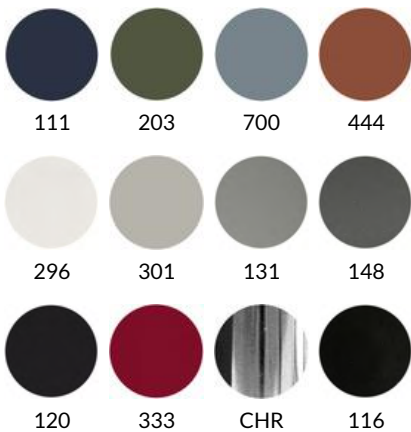

top
1600/1800 x 700/800 mm

top
1200/1400 x 700/800 mm

ARGO LIBRO

VOUWTAFEL / VERRIJDBAAR

*Maximaal belastbaar gewicht 32kg

FRAMEKLEUR

BLADKLEUR

Artikelnummer	Omschrijving	Geschikt voor bladmaat	Afmetingen (HxBxD mm)	Bruto advies excl. btw
SOL200FR	Opklapbaar tafelframe, gepoedercoat, voorzien van 4 geremde zwenkwielen	2000 - 2600 mm	(Excl. blad) H710 Ingeklapt H1567	€ 1.914
SOL200FR/CHR	Opklapbaar tafelframe, chroom, voorzien van 4 geremde zwenkwielen	2000 - 2600 mm	(Excl. blad) H710 Ingeklapt H1567	€ 2.166
SOL280FR	Opklapbaar tafelframe, gepoedercoat, voorzien van 4 geremde zwenkwielen	2800 - 3200 mm	(Excl. blad) H710 Ingeklapt H1896	€ 2.081
SOL280FR/CHR	Opklapbaar tafelframe, chroom, voorzien van 4 geremde zwenkwielen	2800 - 3200 mm	(Excl. blad) H710 Ingeklapt H1896	€ 2.358
SOLXL200FR	Opklapbaar tafelframe, gepoedercoat, voorzien van 4 geremde zwenkwielen	2000 - 2600 mm	(Excl. blad) H710 Ingeklapt H1567	€ 1.297
SOLXL200FR/CHR	Opklapbaar tafelframe, chroom, voorzien van 4 geremde zwenkwielen	2000 - 2600 mm	(Excl. blad) H710 Ingeklapt H1567	€ 2.601
SOLXL280FR	Opklapbaar tafelframe, gepoedercoat, voorzien van 4 geremde zwenkwielen	2800 - 3200 mm	(Excl. blad) H710 Ingeklapt H1896	€ 2.496
SOLXL280FR/CHR	Opklapbaar tafelframe, chroom, voorzien van 4 geremde zwenkwielen	2800 - 3200 mm	(Excl. blad) H710 Ingeklapt H1896	€ 2.828