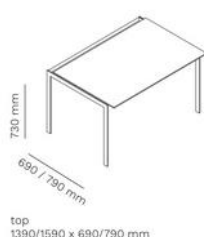

FOIL DESK
211DESK