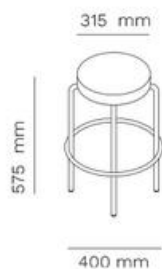

Artikelnummer	Omschrijving	Afmetingen (HxBxD mm)	Bruto advies excl. btw
EASW301VF	Gepoedercoat met naturel berken zitting	H 420mm	€ 105
EASW301VFN	Gepoedercoat met zwart gebeitst berken zitting	H 420mm	€ 135
EASW306VF	Gepoedercoat met naturel berken zitting	H 530mm	€ 136
EASW306VFN	Gepoedercoat met zwart gebeitst berken zitting	H 530mm	€ 166
EASW308VF	Gepoedercoat met naturel berken zitting	H 720mm	€ 154
EASW308VFN	Gepoedercoat met zwart gebeitst berken zitting	H 720mm	€ 184
EASS301VCAT	Gepoedercoat frame met gestoffeerde zitting	H 420mm	A € 145 B € 158 C € 180
EASS306VCAT	Gepoedercoat frame met gestoffeerde zitting	H 530mm	A € 177 B € 191 C € 209
EASS308VCAT	Gepoedercoat frame met gestoffeerde zitting	H 720mm	A € 200 B € 214 C € 236

301I

306I

308I

301F

306F

308F