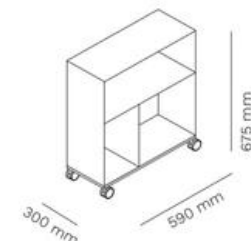

500CUS

500TOP

500ZAV

500DROLL

FRAMEKLEUR

HAKEN

Artikelnummer	Omschrijving	Afmetingen (HxBxD mm)	Bruto advies excl. btw
508F	Kapstok, gepoedercoat met beuken knoppen	Dia 44 x H1671	€ 473
508	Kapstok, gepoedercoat met polypropyleen knoppen in geel of rood	Dia 44 x H1671	€ 380