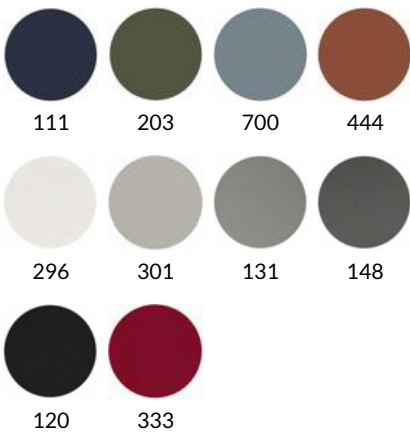

MELAMINE BLADEN PRIJZEN	75
MELAMINE BLADEN OVERZICHT	76
STOFSTALENOVERZICHT	77

TAFELS

PRAKTISCH, TIJDLOOS & FUNCTIONEEL

mara

STUDIO | **à la part**

FOIL

Tafel, bureau, bench

FRAMEKLEUR