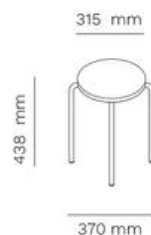

Artikelnummer	Omschrijving	Afmetingen (HxBxD mm)	Bruto advies excl. btw
EASW301VF	Gepoedercoat met naturel berken zitting	H 420mm	€ 105
EASW301VFN	Gepoedercoat met zwart gebeitst berken zitting	H 420mm	€ 135
EASW306VF	Gepoedercoat met naturel berken zitting	H 530mm	€ 136
EASW306VFN	Gepoedercoat met zwart gebeitst berken zitting	H 530mm	€ 166
EASW308VF	Gepoedercoat met naturel berken zitting	H 720mm	€ 154
EASW308VFN	Gepoedercoat met zwart gebeitst berken zitting	H 720mm	€ 184
EASS301VCAT	Gepoedercoat frame met gestoffeerde zitting	H 420mm	A € 145 B € 158 C € 180
EASS306VCAT	Gepoedercoat frame met gestoffeerde zitting	H 530mm	A € 177 B € 191 C € 209
EASS308VCAT	Gepoedercoat frame met gestoffeerde zitting	H 720mm	A € 200 B € 214 C € 236

301I

306I

308I

301F

306F

308F