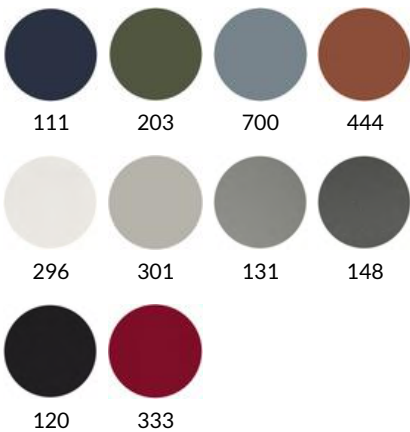

Artikelnummer	Omschrijving	Geslacht voor bladmaat	Afmetingen (HxBxD mm)	Bruto advies excl. btw
FOL/BRK/FR	Tafelrame zonder blad,ronde voetplaat, hoogte verstelbaar d.m.v. contragewicht	Dia 800 - 1100	(Excl. blad) H700 - 1160	€ 1.046
FOL/BRKC/FR	Tafelrame zonder blad, ronde voetplaat, hoogte verstelbaar d.m.v. contragewicht	Dia 800 - 1100	(Excl. blad) H475 - 735	€ 1.046
FOL/BRKS/FR	Tafelrame zonder blad,vierkante voetplaat, hoogte verstelbaar d.m.v. contragewicht	Dia 800 - 1100	(Excl. blad) H700 - 1160	€ 1.046
FOL/BRK/FR/CV	Tafelrame zonder blad met afdekkolom gecoat in de kleur van het frame, ronde voetplaat, hoogte verstelbaar d.m.v. contragewicht	Dia 800 - 1100	(Excl. blad) H700 - 1160	€ 1.349
FOL/BRKC/FR/CV	Tafelrame zonder blad met afdekkolom gecoat in de kleur van het frame, ronde voetplaat, hoogte verstelbaar d.m.v. contragewicht	Dia 800 - 1100	(Excl. blad) H475 - 735	€ 1.349

FIFTY 50

BUREAU, TAFEL

FRAMEKLEUR

BLADKLEUR

Artikelnummer	Omschrijving	Afmetingen (HxBxD mm)	Bruto advies excl. btw
214F60V	Eindpoot gepoedercoat	600 mm	€ 193
214F80V	Eindpoot gepoedercoat	800 mm	€ 203
214F80V	Eindpoot gepoedercoat	1000 mm	€ 245
214F80V	Eindpoot gepoedercoat	1200 mm	€ 264
214F80V	Eindpoot gepoedercoat	1600 mm	€ 280
214FINT120V	Middenpoot gepoedercoat	1200 mm	€ 302
214FINT160V	Middenpoot gepoedercoat	1600 mm	€ 333
835080120V	Aanpasbare traverse gepoedercoat	800/1200 mm	€ 129
8350120200V	Aanpasbare traverse gepoedercoat	1300/2000 mm	€ 155