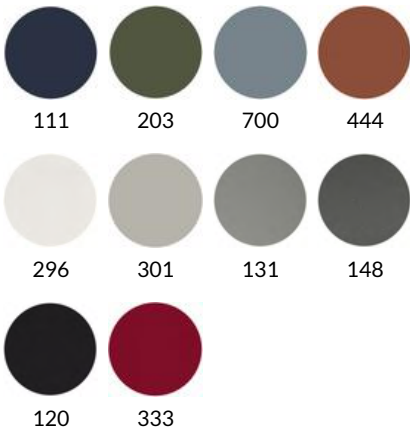

FRAMEKLEUR