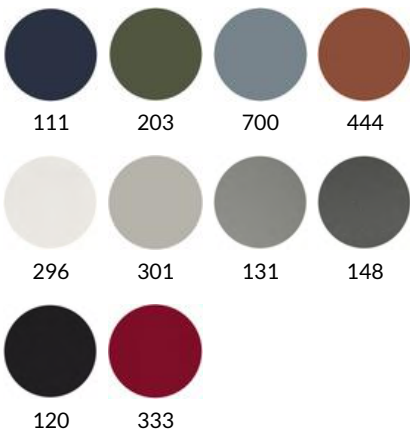

FRAMEKLEUR