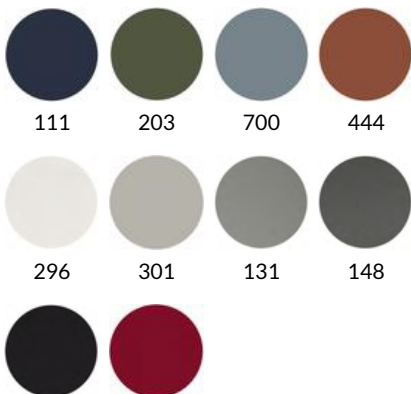

FRAMEKLEUR

111

203

700

444

296

301

131

148

ZITTING

BZ

STOFFEN

Stofkleuren zijn te bekijken in het kleurenoverzicht op pagina 77.