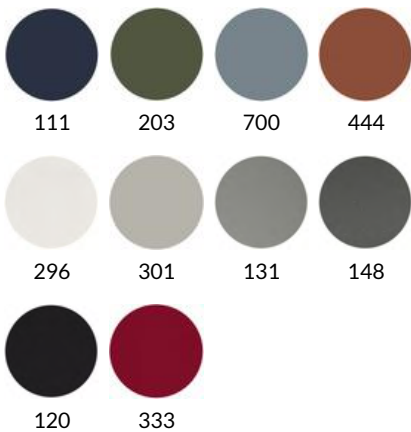

top
Ø 500 - 900 mm
500 - 900 x 500 - 900 mm

KRUKKEN

COMFORT, MODERN & PRAKTISCH

mara

STUDIO **à la part**

FRAMEKLEUR

STOFFEN

Stofkleuren zijn te bekijken in het
kleurenoverzicht op pagina 77.