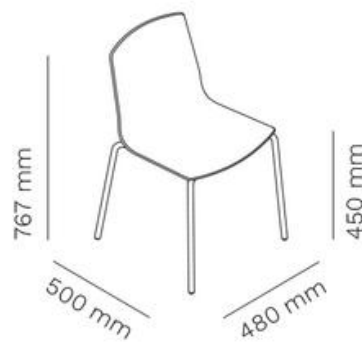

ICON SOFT

STOEL

FRAMEKLEUR

STOFFEN

Stofkleuren zijn te bekijken in het kleurenoverzicht op pagina 77.

Artikelnummer	Omschrijving	Afmetingen (HxBxD mm)	Bruto advies excl. btw
ICON7000V	Vierpootstoel Icon stoel met armleuningen, lage rug en gepoedercoat frame	790 x 585 x 575	A € 875 B € 936 C € 1.038
ICON7100N	Icon stoel, Swivel, lage rug en gepoedercoat frame	790 x 585 x 575	A € 922 B € 982 C € 1.084
ICON7101NL20	Icon stoel, Swivel, lage rug, gepoedercoat frame en desktafel	790 x 585 x 575	A € 1.059 B € 1.120 C € 1.221
ICON7101F20	Icon stoel, Swivel, lage rug, gepoedercoat frame en Fenix desktafel	790 x 585 x 575	A € 1.073 B € 1.132 C € 1.234
ICON7150N	Icon stoel, Swivel, hoge rug en gepoedercoat frame	910 x 585 x 575	A € 1.006 B € 1.066 C € 1.167
ICON7151NL20	Icon stoel, Swivel, hoge rug, gepoedercoat frame en desktafel	910 x 585 x 575	A € 1.143 B € 1.205 C € 1.306
ICON7151NF20	Icon stoel, Swivel, hoge rug, gepoedercoat frame en Fenix desktafel	910 x 585 x 575	A € 1.157 B € 1.205 C € 1.318
ICON7200AN	Icon bureaustoel, 5 teens draaipoot, lage rug, verstelbare zithoogte, zwart gepoedercoat frame	790/920 x 660 x 660	A € 1.047 B € 1.107 C € 1.209
ICON7200AL	Icon bureaustoel, 5 teens draaipoot, lage rug, verstelbare zithoogte, polished aluminium frame	790/920 x 660 x 660	A € 1.047 B € 1.107 C € 1.209
ICON7250AN	Icon bureaustoel, 5 teens draaipoot, hoge rug, verstelbare zithoogte, zwart gepoedercoat frame	910/1040 x 660 x 660	A € 1.130 B € 1.190 C € 1.292
ICON7250AL	Icon bureaustoel, 5 teens draaipoot, hoge rug, verstelbare zithoogte, polished aluminium frame	910/1040 x 660 x 660	A € 1.130 B € 1.190 C € 1.292

444

296

301

131

148

120

333

ZITTING

BN

Artikelnummer	Omschrijving	Afmetingen (HxBxD mm)	Bruto advies excl. btw
LOTO3000LV	Vierpootsstoel met zitting en rug van beukenhout en berkenfineer, gepoedercoat frame	767 x 480 x 500	€ 223
LOTO3000LC	Vierpootsstoel met zitting en rug van beukenhout en berkenfineer, verchromd frame	767 x 480 x 500	€ 239