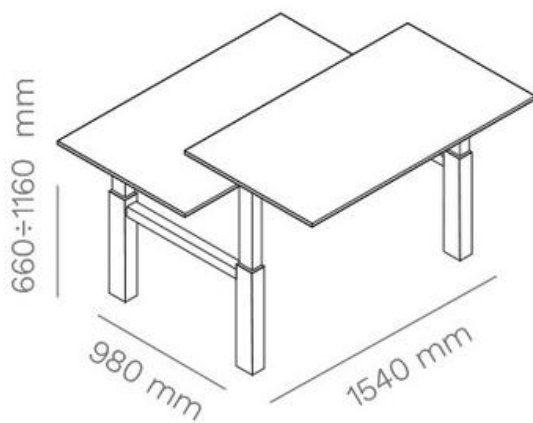

FRAMEKLEUR

BLADKLEUR

FOLLOW DESK

PRIJZEN

Artikelnummer	Omschrijving	Geschikt voor bladmaat	Afmetingen (HxBxD mm)	Bruto advies excl. btw
FOL/DKS/FR	Tafelframe zonder blad, hoogte verstelbaar d.m.v. contragewicht	1200 - 1400 mm	(Excl. blad) H660 - 1160	€ 1.674
FOL/DKL/FR	Tafelframe zonder blad, hoogte verstelbaar d.m.v. contragewicht	1600 - 1800 mm	(Excl. blad) H660 - 1160	€ 1.695
FOL/DKS/FR/CV	Tafelframe zonder blad, hoogte verstelbaar d.m.v. contragewicht, met afdekkolom, gepoedercoat in de kleur van het frame.	1200 - 1400 mm	(Excl. blad) H660 - 1160	€ 1.978
FOL/DKL/FR/CV	Tafelframe zonder blad, hoogte verstelbaar d.m.v. contragewicht, met afdekkolom, gepoedercoat in de kleur van het frame.	1600 - 1800 mm	(Excl. blad) H660 - 1160	€ 2.000

top
1600/1800 x 700/800 mm

top
1200/1400 x 700/800 mm

FOLLOW BENCH

Bureau, bench

*Maximaal belastbaar gewicht 32kg

FRAMEKLEUR

BLADKLEUR

FOLLOW BENCH

PRIJZEN

Artikelnummer	Omschrijving	Geschikt voor bladmaat	Afmetingen (HxBxD mm)	Bruto advies excl. btw
FOL/BENCH/FR	Tafelframe zonder blad, duo werkplek, inclusief kabelgoot, hoogte verstelbaar d.m.v. contragewicht	1600 - 1800 mm	(Excl. blad) H700 - 1160	€ 3.960
FOL/BENCH/FR/S	Tafelframe zonder blad, duo werkplek, inclusief kabelgoot, hoogte verstelbaar d.m.v. contragewicht	1200 - 1400 mm	(Excl. blad) H700 - 1160	€ 2.785
BS	Bevestigingsbeugel voor scheidingswand, verkrijgbaar in wit (296 T), zwart (120 T) en antraciet (148 T)	-	-	€ 211
SCREEN16	Snowsound scheidingswand 1600mm gestoffeerd met fiber	-	590 x 1590	€ 1.024