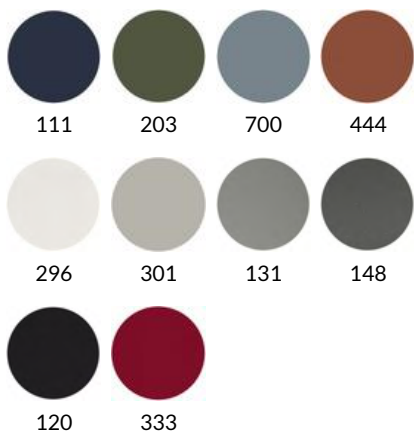

FRAMEKLEUR

KUIP POLYPROPYLEEN

STOFFEN

Stofkleuren zijn te bekijken in het
kleurenoverzicht op pagina 77.

Artikelnummer	Omschrijving	Afmetingen (HxBxD mm)	Bruto advies excl. btw
VEA/PP	Vierpootsstoel, gepoedercoat frame, zitting en rug van polypropyleen (zitting verkrijgbaar in 6 kleuren, zie kleurenoverzicht)	810 x 490 x 550 Zithoogte 470	€ 158
VEA/FRPP	Vierpootsstoel, gepoedercoat frame, zitting en rug van brandvertragend polypropyleen (zitting verkrijgbaar in 2 kleuren, zie kleurenoverzicht)	810 x 490 x 550 Zithoogte 470	€ 181
VEA/F	Vierpootsstoel, gepoedercoat frame, zitting en rug gestoffeerd in Mirage stof (zie Mirage kleurenoverzicht)	810 x 490 x 550 Zithoogte 470	€ 261
VEAA/PP	Vierpootsstoel met armleggers, gepoedercoat frame, zitting en rug van polypropyleen (zitting verkrijgbaar in 6 kleuren, zie kleurenoverzicht)	810 x 525 x 550 Zithoogte 470	€ 174
VEAA/FRPP	Vierpootsstoel met armleggers, gepoedercoat frame, zitting en rug van brandvertragend polypropyleen (zitting verkrijgbaar in 2 kleuren, zie kleurenoverzicht)	810 x 525 x 550 Zithoogte 470	€ 199
VEAA/F	Vierpootsstoel met armleggers, gepoedercoat frame, zitting en rug gestoffeerd in Mirage stof (zie Mirage kleurenoverzicht)	810 x 525 x 550 Zithoogte 470	€ 265
VEA/S/PP	Sledestoel, gepoedercoat frame, zitting en rug van polypropyleen (zitting verkrijgbaar in 6 kleuren, zie kleurenoverzicht)	810 x 490 x 550 Zithoogte 470	€ 175
VEA/S/FRPPP	Sledestoel, gepoedercoat frame, zitting en rug van brandvertragend polypropyleen (zitting verkrijgbaar in 2 kleuren, zie kleurenoverzicht)	810 x 490 x 550 Zithoogte 470	€ 199
VEA/S/F	Sledestoel, gepoedercoat frame, zitting en rug gestoffeerd in Mirage stof (zie Mirage kleurenoverzicht)	810 x 490 x 550 Zithoogte 470	€ 265