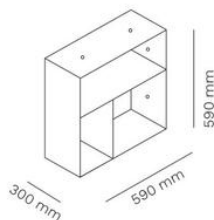

Artikelnummer	Omschrijving	Afmetingen (HxBxD mm)	Bruto advies excl. btw
BOX500A	Boekenkast, gepoedercoat, bevestigingsgaten aan 2 zijden, inclusief schroevenset (500A)	590 x 590 x 300	€ 392
BOX500B	Boekenkast, gepoedercoat, bevestigingsgaten aan 3 zijden, inclusief schroevenset (500B)	590 x 590 x 300	€ 392
BOX500D	Boekenkast, gepoedercoat, bevestigingsgaten aan 2 zijden (boven en onder), inclusief schroevenset (500D)	590 x 590 x 300	€ 392
BOXBE	Boekenkast, basiselement met gestoffeerd zitkussen, standaard geleverd met 1 kussen, 1 onderplaat en schroeven	590 x 590 x 300	A € 630 B € 674 C € 699
BOXTR	Trolley, verrijdbare boekenkast, gepoedercoat, bevestigingsgaten aan 2 zijden, inclusief schroevenset	590 x 590 x 300	€ 587
BOX/PL	Onderplaat (contragewicht), gepoedercoat, inclusief schroevenset	10 x 590 Xx590	€ 157
BOX/DR	Inzetlade van melamine voor BOXX boekenkast, verkrijgbaar in de kleur wit (A) en zwart / wit houteffect (B)	350 x 300 x 350	A € 230 B € 261
BOX/SA	Gestoffeerd zitkussen, stofgroep A	50 x 590 x 300	€ 83
BOX/SB	Gestoffeerd zitkussen, stofgroep B	50 x 590 x 300	€ 126
BOX/SC	Gestoffeerd zitkussen, stofgroep C	50 x 590 x 300	€ 151
BOX/T/M	Top van 19mm gemelamineerd spaansplaat, ABS stootrand, inclusief bevestigingsmateriaal	19 x 590 x 300	€ 94
BOX/T/AF	Top van Arpa Fenix, inclusief bevestigings materiaal	20 x 590 x 300	€ 183

6 fori per fissaggio

500CAS

500A

4 fori per fissaggio

6 fori per fissaggio