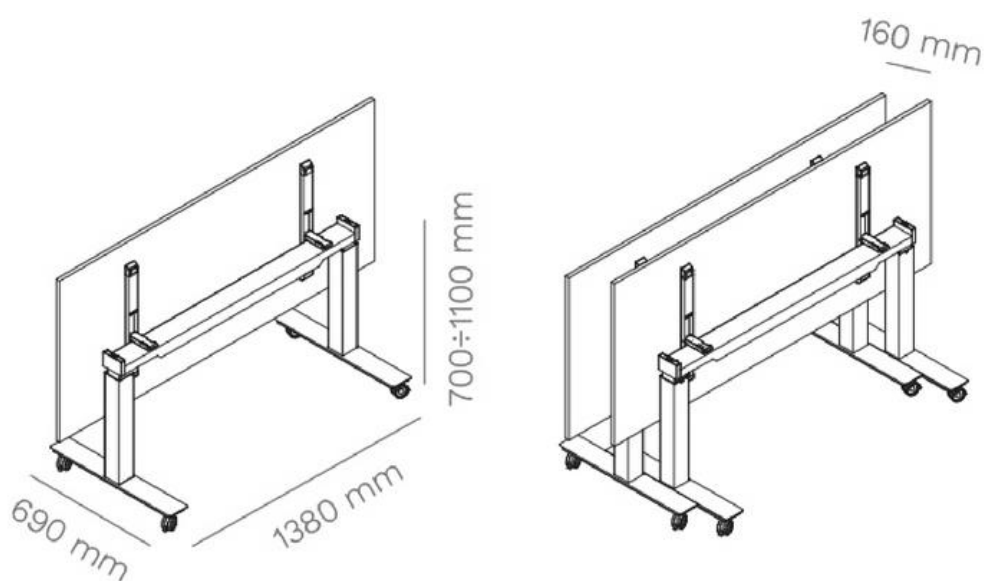

FOLLOW TILTING

KLAPTAFEL VERRIJDBAAR

*Maximaal belastbaar gewicht 32kg

FRAMEKLEUR

BLADKLEUR

FOLLOW TILTING

PRIJZEN

Artikelnummer	Omschrijving	Geschikt voor bladmaat	Afmetingen (HxBxD mm)	Bruto advies excl. btw
FOL/TT/FR	Opklapbaar tafelframe, gepoedercoat, hoogte verstelbaar d.m.v. contragewicht	1400 - 1800 mm	(Excl. blad) H690 - 1100	€ 1.895
FOL/TT/FR/CV	Opklapbaar frame, met afdekkolom, gecoat in de kleur van het frame, hoogte verstelbaar d.m.v. contragewicht	1400 - 1800 mm	(Excl. blad) H690 - 1100	€ 2.367
BDST	Bedieningsstang voor enkelhandige bediening, kleur antraciet (148T)	2800 - 3200 mm	(Excl. blad) H710 Ingeklapt H1790	€ 99
206CT	Stalen kabelgoot, gepoedercoat, verkrijgbaar in antraciet (148 T) en wit (296 T)	2800 - 3200 mm	(Excl. blad) H710 Ingeklapt H1790	€ 106

top
1400/1800 x 700/800 mm

FOLLOW ME

KLAPTAFEL VERRIJDBAAR

*Maximaal belastbaar gewicht 32kg

FRAMEKLEUR

BLADKLEUR

Artikelnummer	Omschrijving	Geschikt voor bladmaat	Afmetingen (HxBxD mm)	Bruto advies excl. btw
FOL/SM	Opklapbaar tafelframe, gepoedercoat, hoogte verstelbaar d.m.v. contragewicht	700 - 1000 mm	(Excl. blad) H690 - 1050	€ 1.263
FOL/LG	Opklapbaar frame, met afdekkolom, gecoat in de kleur van het frame, hoogte verstelbaar d.m.v. contragewicht	900 - 1200 mm	(Excl. blad) H690 - 1050	€ 1.341

299E Small

top
700/1000 x 600/700 mm

299E Large

top
900/1200 x 650/750 mm

FOLLOW MEETING

TAFEL, HOOGTE VERSTELBAAR

*Maximaal belastbaar gewicht 32kg

FRAMEKLEUR