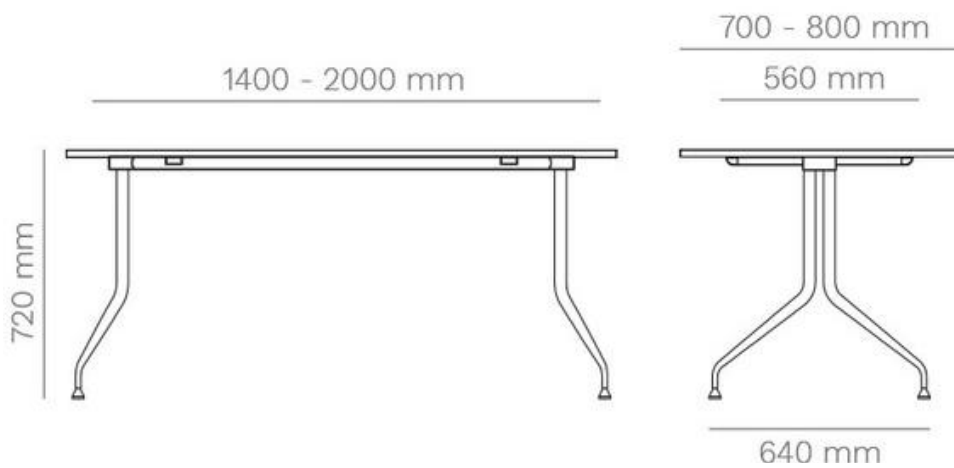

235 148 333

296 301 131

120

IVO IN-OUTDOOR

PRIJZEN

Artikelnummer	Omschrijving	Afmetingen (HxBxD mm)	Bruto advies excl. btw
NIV66	Tafel, gepoedercoat	750 x 600 x 600	€ 348
NIV88	Tafel, gepoedercoat	750 x 800 x 800	€ 362
NIV68	Tafel, gepoedercoat	750 x 600 x 800	€ 357
NIVH66	Tafel stahoogte, gepoedercoat	1100 x 600 x 600	€ 422
NIVH77	Tafel stahoogte, gepoedercoat * min. order 25 pcs	1100 x 700 x 700	€ 448

*Ook geschikt voor buitengebruik, hiervoor geldt een
meerprijs van +5%, tafel is gegalvaniseerd en gepoedercoat,
minimum afname 10 stuks per maatvoering

ARGO FIXED

VERGADERTAFEL

FRAMEKLEUR

BLADKLEUR

ARGO FIXED

PRIJZEN

Artikelnummer	Omschrijving	Geschikt voor bladmaat	Afmetingen (HxBxD mm)	Bruto advies excl. btw
MITT/MT160	Tafelframe zonder blad	1400 - 1600 mm	(Excl. blad) H710	€ 535
MITT/MT180	Tafelframe zonder blad	1800 - 2000 mm	(Excl. blad) H710	€ 590

LINO IN-OUTDOOR

KOFFIETAFEL, BISTRO

FRAMEKLEUR

BLADKLEUR BINNEN

FRAMEKLEUR BUITEN

LINO IN-OUTDOOR

PRIJZEN

Artikelnummer	Omschrijving	Geschikt voor bladmaat	Afmetingen (HxBxD mm)	Bruto advies excl. btw
LIN259	Tafelframe zonder blad, 3 poot	Dia 500 - 650	(Excl. blad) H700	€ 279
LIN262	Tafelframe zonder blad, 4 poot	Dia 700 - 800	(Excl. blad) H700	€ 347
LIN266	Tafelframe zonder blad, 4 poot twee koloms	Dia 1200 - 1600	(Excl. blad) H700	€ 557