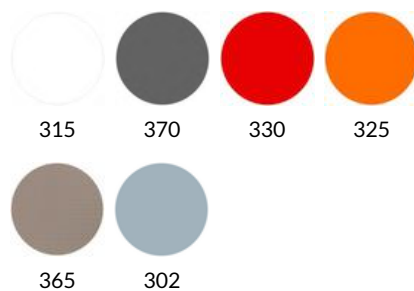

FRAMEKLEUR

KUIP POLYPROPYLEEN

STOFFEN

Stofkleuren zijn te bekijken in het
kleurenoverzicht op pagina 77.

Artikelnummer	Omschrijving	Afmetingen (HxBxD mm)	Bruto advies excl. btw
VEA/PP	Vierpootsstoel, gepoedercoat frame, zitting en rug van polypropyleen (zitting verkrijgbaar in 6 kleuren, zie kleurenoverzicht)	810 x 490 x 550 Zithoogte 470	€ 158
VEA/FRPP	Vierpootsstoel, gepoedercoat frame, zitting en rug van brandvertragend polypropyleen (zitting verkrijgbaar in 2 kleuren, zie kleurenoverzicht)	810 x 490 x 550 Zithoogte 470	€ 181
VEA/F	Vierpootsstoel, gepoedercoat frame, zitting en rug gestoffeerd in Mirage stof (zie Mirage kleurenoverzicht)	810 x 490 x 550 Zithoogte 470	€ 261
VEAA/PP	Vierpootsstoel met armleggers, gepoedercoat frame, zitting en rug van polypropyleen (zitting verkrijgbaar in 6 kleuren, zie kleurenoverzicht)	810 x 525 x 550 Zithoogte 470	€ 174
VEAA/FRPP	Vierpootsstoel met armleggers, gepoedercoat frame, zitting en rug van brandvertragend polypropyleen (zitting verkrijgbaar in 2 kleuren, zie kleurenoverzicht)	810 x 525 x 550 Zithoogte 470	€ 199
VEAA/F	Vierpootsstoel met armleggers, gepoedercoat frame, zitting en rug gestoffeerd in Mirage stof (zie Mirage kleurenoverzicht)	810 x 525 x 550 Zithoogte 470	€ 265
VEA/S/PP	Sledestoel, gepoedercoat frame, zitting en rug van polypropyleen (zitting verkrijgbaar in 6 kleuren, zie kleurenoverzicht)	810 x 490 x 550 Zithoogte 470	€ 175
VEA/S/FRPPP	Sledestoel, gepoedercoat frame, zitting en rug van brandvertragend polypropyleen (zitting verkrijgbaar in 2 kleuren, zie kleurenoverzicht)	810 x 490 x 550 Zithoogte 470	€ 199
VEA/S/F	Sledestoel, gepoedercoat frame, zitting en rug gestoffeerd in Mirage stof (zie Mirage kleurenoverzicht)	810 x 490 x 550 Zithoogte 470	€ 265