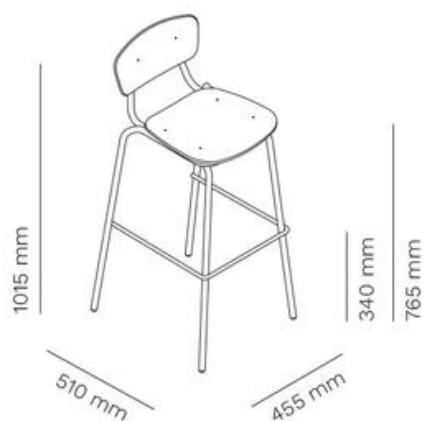

ZITTING

BZ

BN

Artikelnummer	Omschrijving	Afmetingen (HxBxD mm)	Bruto advies excl. btw
LOTO33265V	Barkruk, stapelbaar, zitting van berken multiplex met beuken fineer, gepoedercoat frame	710 x 514 x 485 Zithoogte 650mm	€ 288
LOTO332N65V	Barkruk, stapelbaar, zitting van berken multiplex met beuken fineer, zwart gebeitst, gepoedercoat frame	710 x 514 x 485 Zithoogte 650mm	€ 366
LOTO33265C	Barkruk, stapelbaar, zitting van berken multiplex met beuken fineer, verchromd frame	710 x 514 x 485 Zithoogte 650mm	€ 314
LOTO332N65C	Barkruk, stapelbaar, zitting van berken multiplex met beuken fineer, zwart gebeitst, verchromd frame	710 x 514 x 485 Zithoogte 650mm	€ 393
LOTO33280V	Barkruk, stapelbaar, zitting van berken multiplex met beuken fineer, gepoedercoat frame	860 x 514 x 485 Zithoogte 800mm	€ 278
LOTO332N80V	Barkruk, stapelbaar, zitting van berken multiplex met beuken fineer, zwart gebeitst, gepoedercoat frame	860 x 514 x 485 Zithoogte 800mm	€ 356
LOTO33280C	Barkruk, stapelbaar, zitting van berken multiplex met beuken fineer, verchromd frame	860 x 514 x 485 Zithoogte 800mm	€ 305
LOTO332N80C	Barkruk, stapelbaar, zitting van berken multiplex met beuken fineer, zwart gebeitst, verchromd frame	860 x 514 x 485 Zithoogte 800mm	€ 384

SIMPLE OUTDOOR

BARKRUK

FRAMEKLEUR

SIMPLE OUTDOOR

PRIJZEN

Artikelnummer	Omschrijving	Afmetingen (HxBxD mm)	Bruto advies excl. btw
SIM/OTD	Stoel met gepoedercoat frame, zitting van aluminium, stoel is verkrijgbaar in de kleuren wit (296T), lichtgrijs (235T) antraciet (148 T) en zwart (120T), min.order 4 stuks per kleur	1015 x 455 x 510 Zithoogte 760	€ 254