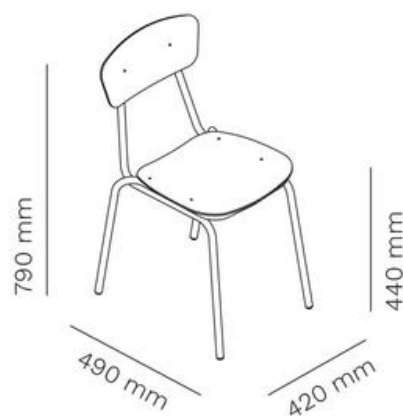

SIMPLE

STOEL

FRAMEKLEUR

ZITTING

STOFFEN

Stofkleuren zijn te bekijken in het kleurenoverzicht op pagina 77.

Artikelnummer	Omschrijving	Afmetingen (HxBxD mm)	Bruto advies excl. btw
SIM/PLY B	Stoel met gepoedercoat frame en een zitting en rug van zwart HPL	820 x 380 x 490 Zithoogte 440	€ 176

PRIJZEN

Artikelnummer	Omschrijving	Afmetingen (HxBxD mm)	Bruto advies excl. btw
SIM/ALU	Stoel met gepoedercoat frame, zitting van aluminium, stapelbaar - max.6 stoelen *min.order 4 stuks per kleur	790 x 420 x 490 Zithoogte 440	€ 228