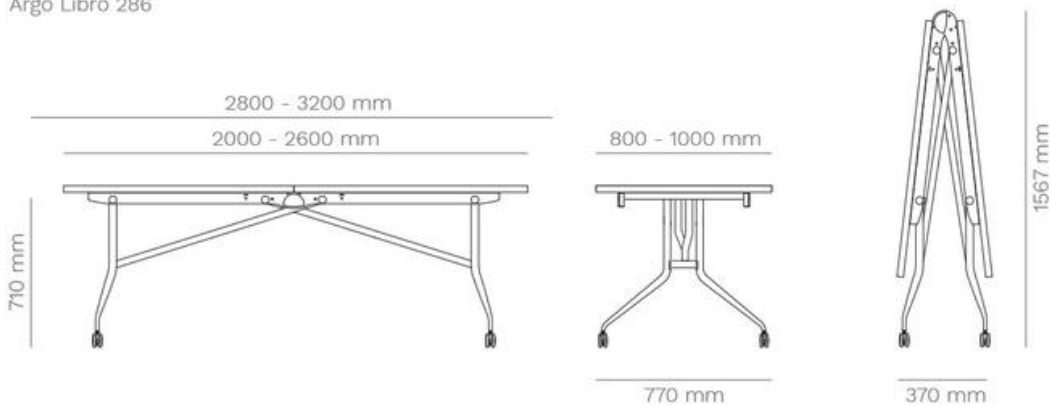

Artikelnummer	Omschrijving	Geschikt voor bladmaat	Afmetingen (HxBxD mm)	Bruto advies excl. btw
SOL200FR	Opklapbaar tafelframe, gepoedercoat, voorzien van 4 geremde zwenkwielen	2000 - 2600 mm	(Excl. blad) H710 Ingeklapt H1567	€ 1.914
SOL200FR/CHR	Opklapbaar tafelframe, chroom, voorzien van 4 geremde zwenkwielen	2000 - 2600 mm	(Excl. blad) H710 Ingeklapt H1567	€ 2.166
SOL280FR	Opklapbaar tafelframe, gepoedercoat, voorzien van 4 geremde zwenkwielen	2800 - 3200 mm	(Excl. blad) H710 Ingeklapt H1896	€ 2.081
SOL280FR/CHR	Opklapbaar tafelframe, chroom, voorzien van 4 geremde zwenkwielen	2800 - 3200 mm	(Excl. blad) H710 Ingeklapt H1896	€ 2.358
SOLXL200FR	Opklapbaar tafelframe, gepoedercoat, voorzien van 4 geremde zwenkwielen	2000 - 2600 mm	(Excl. blad) H710 Ingeklapt H1567	€ 1.297
SOLXL200FR/CHR	Opklapbaar tafelframe, chroom, voorzien van 4 geremde zwenkwielen	2000 - 2600 mm	(Excl. blad) H710 Ingeklapt H1567	€ 2.601
SOLXL280FR	Opklapbaar tafelframe, gepoedercoat, voorzien van 4 geremde zwenkwielen	2800 - 3200 mm	(Excl. blad) H710 Ingeklapt H1896	€ 2.496
SOLXL280FR/CHR	Opklapbaar tafelframe, chroom, voorzien van 4 geremde zwenkwielen	2800 - 3200 mm	(Excl. blad) H710 Ingeklapt H1896	€ 2.828

Argo Libro 286