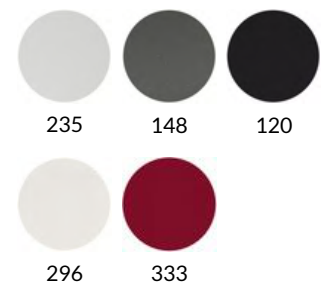

LINO IN-OUTDOOR

KOFFIETAFEL, BISTRO

FRAMEKLEUR

BLADKLEUR BINNEN

FRAMEKLEUR BUITEN

LINO IN-OUTDOOR

PRIJZEN

Artikelnummer	Omschrijving	Geschikt voor bladmaat	Afmetingen (HxBxD mm)	Bruto advies excl. btw
LIN259	Tafelframe zonder blad, 3 poot	Dia 500 - 650	(Excl. blad) H700	€ 279
LIN262	Tafelframe zonder blad, 4 poot	Dia 700 - 800	(Excl. blad) H700	€ 347
LIN266	Tafelframe zonder blad, 4 poot twee koloms	Dia 1200 - 1600	(Excl. blad) H700	€ 557