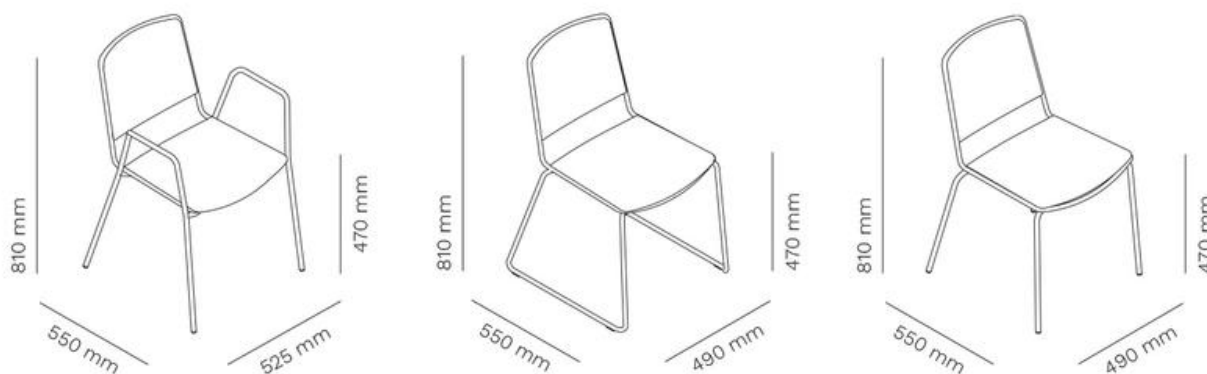

FRAMEKLEUR

KUIP POLYPROPYLEEN

STOFFEN

Stofkleuren zijn te bekijken in het
kleurenoverzicht op pagina 77.

Artikelnummer	Omschrijving	Afmetingen (HxBxD mm)	Bruto advies excl. btw
VEA/PP	Vierpootsstoel, gepoedercoat frame, zitting en rug van polypropyleen (zitting verkrijgbaar in 6 kleuren, zie kleurenoverzicht)	810 x 490 x 550 Zithoogte 470	€ 158
VEA/FRPP	Vierpootsstoel, gepoedercoat frame, zitting en rug van brandvertragend polypropyleen (zitting verkrijgbaar in 2 kleuren, zie kleurenoverzicht)	810 x 490 x 550 Zithoogte 470	€ 181
VEA/F	Vierpootsstoel, gepoedercoat frame, zitting en rug gestoffeerd in Mirage stof (zie Mirage kleurenoverzicht)	810 x 490 x 550 Zithoogte 470	€ 261
VEAA/PP	Vierpootsstoel met armleggers, gepoedercoat frame, zitting en rug van polypropyleen (zitting verkrijgbaar in 6 kleuren, zie kleurenoverzicht)	810 x 525 x 550 Zithoogte 470	€ 174
VEAA/FRPP	Vierpootsstoel met armleggers, gepoedercoat frame, zitting en rug van brandvertragend polypropyleen (zitting verkrijgbaar in 2 kleuren, zie kleurenoverzicht)	810 x 525 x 550 Zithoogte 470	€ 199
VEAA/F	Vierpootsstoel met armleggers, gepoedercoat frame, zitting en rug gestoffeerd in Mirage stof (zie Mirage kleurenoverzicht)	810 x 525 x 550 Zithoogte 470	€ 265
VEA/S/PP	Sledestoel, gepoedercoat frame, zitting en rug van polypropyleen (zitting verkrijgbaar in 6 kleuren, zie kleurenoverzicht)	810 x 490 x 550 Zithoogte 470	€ 175
VEA/S/FRPPP	Sledestoel, gepoedercoat frame, zitting en rug van brandvertragend polypropyleen (zitting verkrijgbaar in 2 kleuren, zie kleurenoverzicht)	810 x 490 x 550 Zithoogte 470	€ 199
VEA/S/F	Sledestoel, gepoedercoat frame, zitting en rug gestoffeerd in Mirage stof (zie Mirage kleurenoverzicht)	810 x 490 x 550 Zithoogte 470	€ 265