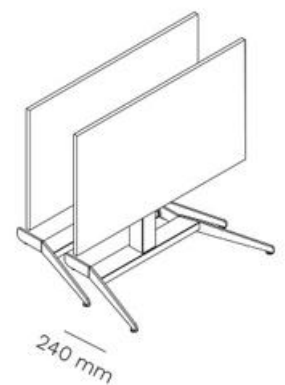

299E Small

top
700/1000 x 600/700 mm

299E Large

top
900/1200 x 650/750 mm

FOLLOW MEETING

TAFEL, HOOGTE VERSTELBAAR

*Maximaal belastbaar gewicht 32kg

FRAMEKLEUR