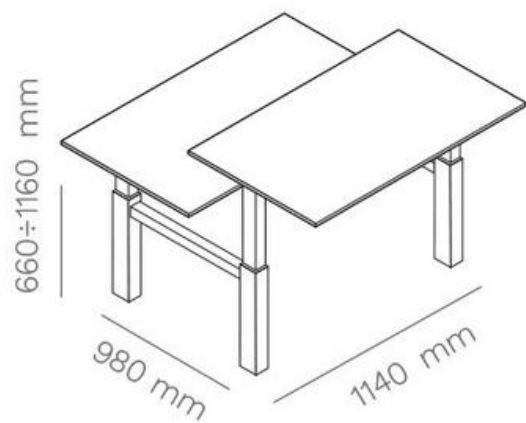

top
1200/1400 x 700/800 mm