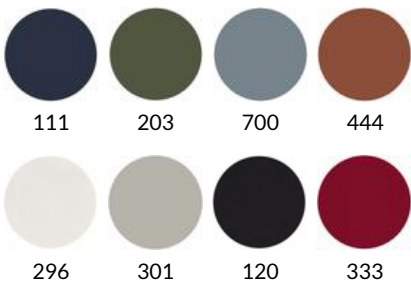

mara

STUDIO **à la part**

ELLE SYSTEM

OPEN KAST

FRAMEKLEUR

Artikelnummer	Omschrijving	Afmetingen (HxBxD mm)	Bruto advies excl. btw
1002RV	Boekenkast onderdeel, 2 planken, incl. schroeven	1900x1180x386	€ 2.324
1003RV	Boekenkast onderdeel, 3 planken, incl. schroeven	1900x1180x386	€ 2.947
1004RV	Boekenkast onderdeel, 4 planken, incl. schroeven	1900x1180x386	€ 3.570
1005RV	Boekenkast onderdeel, 5 planken, incl. schroeven	1900x1180x386	€ 4.192
100RV	Metalen shelf, gepoedercoat	290x1120x360	€ 748