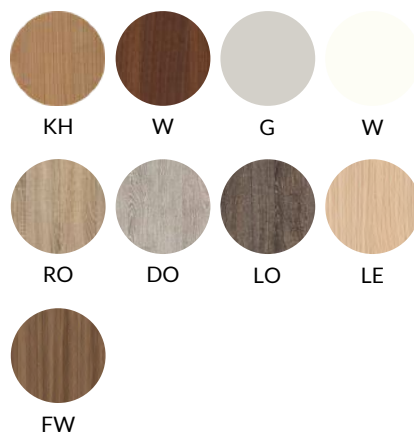

BLADKLEUR BINNEN