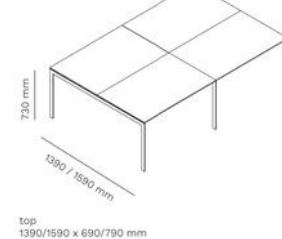

FOIL
211

FOIL DESK
211DESK

FOIL WORKSTATION
211DWORK

FOIL BENCH
211BENCH

FOIL BENCH WORKSTATION
211BWORK

Artikelnummer	Omschrijving	Geschikt voor bladmaat	Afmetingen (HxBxD mm)	Bruto advies excl. btw
FOILBENCH/14070	Tafelframe zonder blad, 4 poten, gepoedercoat, biedt ruimte voor 2 werkbladen	1400 x 700 mm (2 stuks)	2800 x 700 mm (Excl. blad) H710	€ 1.625
FOILBENCH/14080	Tafelframe zonder blad, 4 poten, gepoedercoat, biedt ruimte voor 2 werkbladen	1400 x 800 mm (2 stuks)	2800 x 800 mm (Excl. blad) H710	€ 1.637
FOILBENCH/16070	Tafelframe zonder blad, 4 poten, gepoedercoat, biedt ruimte voor 2 werkbladen	1600 x 700 mm (2 stuks)	3200 x 700 mm (Excl. blad) H710	€ 1.756
FOILBENCH/16080	Tafelframe zonder blad, 4 poten, gepoedercoat, biedt ruimte voor 2 werkbladen	1600 x 800 mm (2 stuks)	3200 x 800 mm (Excl. blad) H710	€ 1.768
BENCHWORKST/14070	Tafelframe zonder blad, 3 poten, gepoedercoat, biedt ruimte voor 4 werkbladen	1400 x 700 mm (4 stuks)	2800 x 1400 mm (Excl. blad) H710	€ 2.879
BENCHWORKST/14080	Tafelframe zonder blad, 3 poten, gepoedercoat, biedt ruimte voor 4 werkbladen	1400 x 800 mm (4 stuks)	2800 x 1600 mm (Excl. blad) H710	€ 2.903
BENCHWORKST/16070	Tafelframe zonder blad, 3 poten, gepoedercoat, biedt ruimte voor 4 werkbladen	1600 x 700 mm (4 stuks)	3200 x 1400 mm (Excl. blad) H710	€ 3.124
BENCHWORKST/16080	Tafelframe zonder blad, 3 poten, gepoedercoat, biedt ruimte voor 4 werkbladen	1600 x 800 mm (4 stuks)	3200 x 1600 mm (Excl. blad) H710	€ 3.148
211C40	Metalen lade S	-	385 mm	€ 269
211C60	Metalen lade L	-	585 mm	€ 306
14070	Metalen tafelblad voor type 14070	-	-	€ 606
14080	Metalen tafelblad voor type 14080	-	-	€ 690
16070	Metalen tafelblad voor type 16070	-	-	€ 690
16080	Metalen tafelblad voor type 16080	-	-	€ 790