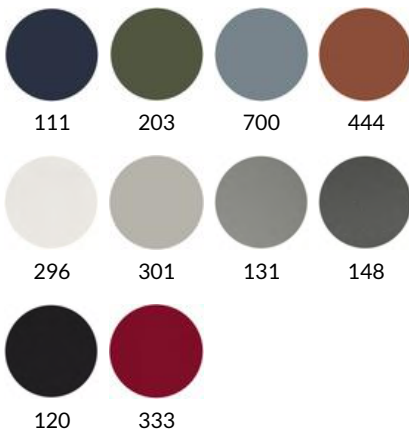

*Ook geschikt voor buitengebruik, hiervoor geldt een
meerprijs van +5%, tafel is gegalvaniseerd en gepoedercoat,
minimum afname 10 stuks per maatvoering

ARGO FIXED

VERGADERTAFEL

FRAMEKLEUR

BLADKLEUR

ARGO FIXED

PRIJZEN

Artikelnummer	Omschrijving	Geschikt voor bladmaat	Afmetingen (HxBxD mm)	Bruto advies excl. btw
MITT/MT160	Tafelframe zonder blad	1400 - 1600 mm	(Excl. blad) H710	€ 535
MITT/MT180	Tafelframe zonder blad	1800 - 2000 mm	(Excl. blad) H710	€ 590

LINO IN-OUTDOOR

KOFFIETAFEL, BISTRO

FRAMEKLEUR

BLADKLEUR BINNEN

FRAMEKLEUR BUITEN

LINO IN-OUTDOOR

PRIJZEN

Artikelnummer	Omschrijving	Geschikt voor bladmaat	Afmetingen (HxBxD mm)	Bruto advies excl. btw
LIN259	Tafelframe zonder blad, 3 poot	Dia 500 - 650	(Excl. blad) H700	€ 279
LIN262	Tafelframe zonder blad, 4 poot	Dia 700 - 800	(Excl. blad) H700	€ 347
LIN266	Tafelframe zonder blad, 4 poot twee koloms	Dia 1200 - 1600	(Excl. blad) H700	€ 557