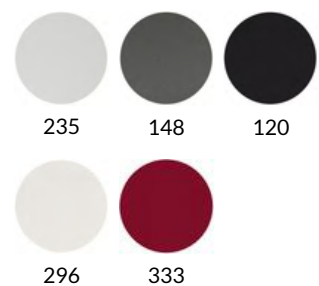

KOLOMTAFEL

FRAMEKLEUR

BLADKLEUR BINNEN

FRAMEKLEUR BUITEN

250 IN-OUTDOOR

PRIJZEN

Artikelnummer	Omschrijving	Geschikt voor bladmaat	Afmetingen (HxBxD mm)	Bruto advies excl. btw
250	Frame zonder blad, gepoedercoat	Dia 800 - 1200 mm	(Excl. blad) H700	€ 640
250x16	Frame zonder blad, gepoedercoat Minimale bestelafname 5 stuks.	Dia 1000 - 1600 mm	(Excl. blad) H700	€ 782