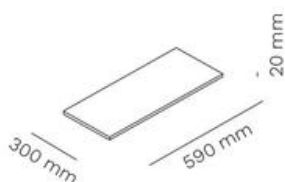

Artikelnummer	Omschrijving	Afmetingen (HxBxD mm)	Bruto advies excl. btw
BOX500A	Boekenkast, gepoedercoat, bevestigingsgaten aan 2 zijden, inclusief schroevenset (500A)	590 x 590 x 300	€ 392
BOX500B	Boekenkast, gepoedercoat, bevestigingsgaten aan 3 zijden, inclusief schroevenset (500B)	590 x 590 x 300	€ 392
BOX500D	Boekenkast, gepoedercoat, bevestigingsgaten aan 2 zijden (boven en onder), inclusief schroevenset (500D)	590 x 590 x 300	€ 392
BOXBE	Boekenkast, basiselement met gestoffeerd zitkussen, standaard geleverd met 1 kussen, 1 onderplaat en schroeven	590 x 590 x 300	A € 630 B € 674 C € 699
BOXTR	Trolley, verrijdbare boekenkast, gepoedercoat, bevestigingsgaten aan 2 zijden, inclusief schroevenset	590 x 590 x 300	€ 587
BOX/PL	Onderplaat (contragewicht), gepoedercoat, inclusief schroevenset	10 x 590 Xx590	€ 157
BOX/DR	Inzetlade van melamine voor BOXX boekenkast, verkrijgbaar in de kleur wit (A) en zwart / wit houteffect (B)	350 x 300 x 350	A € 230 B € 261
BOX/SA	Gestoffeerd zitkussen, stofgroep A	50 x 590 x 300	€ 83
BOX/SB	Gestoffeerd zitkussen, stofgroep B	50 x 590 x 300	€ 126
BOX/SC	Gestoffeerd zitkussen, stofgroep C	50 x 590 x 300	€ 151
BOX/T/M	Top van 19mm gemelamineerd spaansplaat, ABS stootrand, inclusief bevestigingsmateriaal	19 x 590 x 300	€ 94
BOX/T/AF	Top van Arpa Fenix, inclusief bevestigings materiaal	20 x 590 x 300	€ 183

6 fori per fissaggio

500CAS

4 fori per fissaggio

6 fori per fissaggio

500TOP