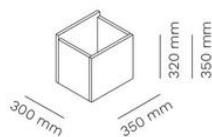

Artikelnummer	Omschrijving	Afmetingen (HxBxD mm)	Bruto advies excl. btw
BOX500A	Boekenkast, gepoedercoat, bevestigingsgaten aan 2 zijden, inclusief schroevenset (500A)	590 x 590 x 300	€ 392
BOX500B	Boekenkast, gepoedercoat, bevestigingsgaten aan 3 zijden, inclusief schroevenset (500B)	590 x 590 x 300	€ 392
BOX500D	Boekenkast, gepoedercoat, bevestigingsgaten aan 2 zijden (boven en onder), inclusief schroevenset (500D)	590 x 590 x 300	€ 392
BOXBE	Boekenkast, basiselement met gestoffeerd zitkussen, standaard geleverd met 1 kussen, 1 onderplaat en schroeven	590 x 590 x 300	A € 630 B € 674 C € 699
BOXTR	Trolley, verrijdbare boekenkast, gepoedercoat, bevestigingsgaten aan 2 zijden, inclusief schroevenset	590 x 590 x 300	€ 587
BOX/PL	Onderplaat (contragewicht), gepoedercoat, inclusief schroevenset	10 x 590 Xx590	€ 157
BOX/DR	Inzetlade van melamine voor BOXX boekenkast, verkrijgbaar in de kleur wit (A) en zwart / wit houteffect (B)	350 x 300 x 350	A € 230 B € 261
BOX/SA	Gestoffeerd zitkussen, stofgroep A	50 x 590 x 300	€ 83
BOX/SB	Gestoffeerd zitkussen, stofgroep B	50 x 590 x 300	€ 126
BOX/SC	Gestoffeerd zitkussen, stofgroep C	50 x 590 x 300	€ 151
BOX/T/M	Top van 19mm gemelamineerd spaansplaat, ABS stootrand, inclusief bevestigingsmateriaal	19 x 590 x 300	€ 94
BOX/T/AF	Top van Arpa Fenix, inclusief bevestigings materiaal	20 x 590 x 300	€ 183

6 fori per fissaggio

500CAS

4 fori per fissaggio

6 fori per fissaggio