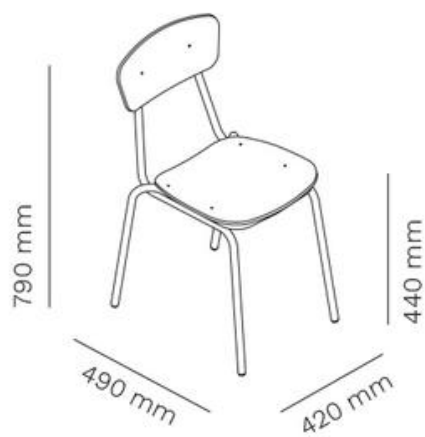

Artikelnummer	Omschrijving	Afmetingen (HxBxD mm)	Bruto advies excl. btw
SIM/PLY B	Stoel met gepoedercoat frame en een zitting en rug van zwart HPL	820 x 380 x 490 Zithoogte 440	€ 176

Gestoffeerde variant op aanvraag minimale order 4 stuks per kleur

107F