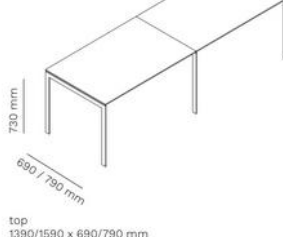

FOIL WORKSTATION
211DWORK