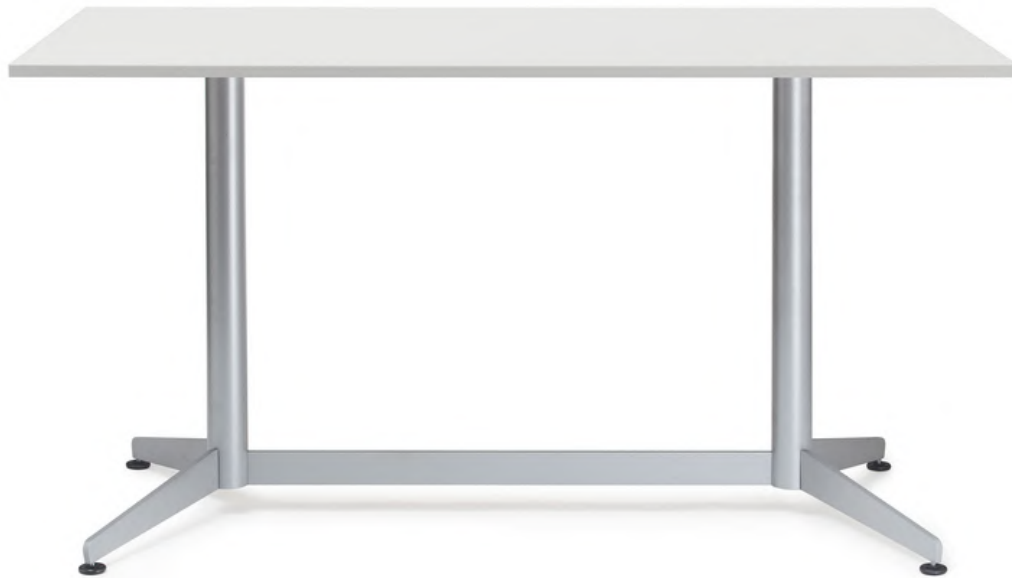

LINO IN-OUTDOOR

KOFFIETAFEL, BISTRO