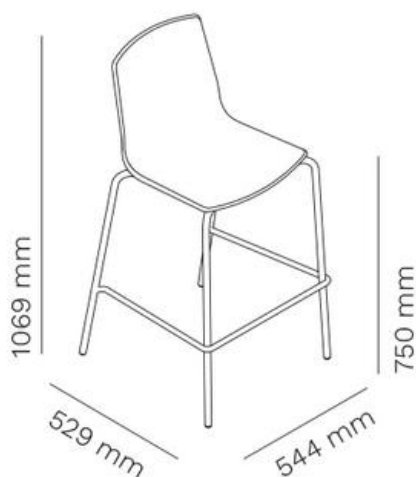

250

top
Ø 800 - 1200 mm
800 - 1200 x 800 - 1200 mm

250 x 16

top
Ø 1000 - 1600 mm
1000 - 1400 x 1000 - 1400 mm

230 IN-OUTDOOR

KOLOMTAFEL

*Maximaal belastbaar gewicht 17kg

FRAMEKLEUR

Artikelnummer	Omschrijving	Afmetingen (HxBxD mm)	Bruto advies excl. btw
ICON7300V65	Barkruk Icon, zitting gestoffeerd, gepoedercoat frame	750 x 456 x 512 Zithoogte 650mm	A € 495 B € 501 C € 542
ICON7300V75	Barkruk Icon, zitting gestoffeerd, gepoedercoat frame	850 x 460 x 534 Zithoogte 750mm	A € 495 B € 501 C € 542

LOTO RECYCLED

KRUK

FRAMEKLEUR

KUIP POLYPROPYLEEN

STOFFEN

Stofkleuren zijn te bekijken in het kleurenoverzicht op pagina 77.

Artikelnummer	Omschrijving	Afmetingen (HxBxD mm)	Bruto advies excl. btw
LOTO334V65	Barkruk, stapelbaar, met polypropyleen kuip, gepoedercoat frame, (zitting verkrijgbaar in 3 kleuren, zie kleurenoverzicht)	969 x 520 x 510 Zithoogte 650mm	A € 225 B € 375 C € 397
LOTO334VI65	Barkruk, stapelbaar, met brandvertragend polypropyleen kuip (kleur 370), gepoedercoat frame	969 x 520 x 510 Zithoogte 650mm	€ 263
LOTO334V75	Barkruk, stapelbaar, met polypropyleen kuip, gepoedercoat frame, (zitting verkrijgbaar in 3 kleuren, zie kleurenoverzicht)	1069 x 544 x 529 Zithoogte 750mm	€ 225 A € 375 B € 397
LOTO334VI75	Barkruk, stapelbaar, met brandvertragend polypropyleen kuip (kleur 370), gepoedercoat frame	1069 x 544 x 529 Zithoogte 750mm	€ 263
LOTO3009	Gestoffeerde kuip, stofcategorie A Mirage, brandvertragend		€ 153
LOTO3009CATB	Gestoffeerde kuip, stofcategorie B Step Melange, brandvertragend		€ 172

5,1 Kg
(332
h800)

4,9 Kg
(332
h650)

6 pcs

LOTO

Kruk

FRAMEKLEUR

111

203