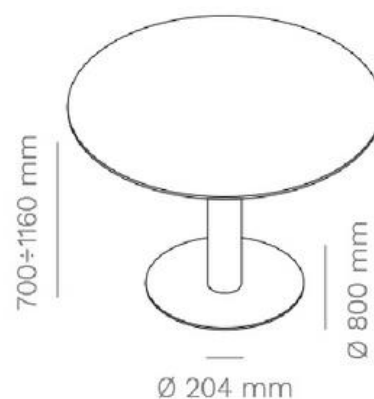

299E Small

top
700/1000 x 600/700 mm

299E Large

top
900/1200 x 650/750 mm

FOLLOW MEETING

TAFEL, HOOGTE VERSTELBAAR

*Maximaal belastbaar gewicht 32kg

FRAMEKLEUR

BLADKLEUR

FOLLOW MEETING

PRIJZEN

Artikelnummer	Omschrijving	Geschikt voor bladmaat	Afmetingen (HxBxD mm)	Bruto advies excl. btw
FOL/MT/FR	Tafelframe zonder blad, trompetvoet, hoogte verstelbaar d.m.v. contragewicht	Dia 1200 - 1600	(Excl. blad) H700 - 1160	€ 2.462
FOL/CONE/FR	Tafelframe zonder blad, kolomvoet, hoogte verstelbaar d.m.v. contragewicht	Dia 1400 - 1600	(Excl. blad) H700 - 1160	€ 2.867
FOL/MT/FR/CV	Tafelframe zonder blad, kolomvoet, met afdekkolom, gepoedercoat in de kleur van het frame, hoogte verstelbaar d.m.v. contragewicht	Dia 1200 - 1600	(Excl. blad) H700 - 1160	€ 2.947

top
 Ø 1400 / 1600 mm
 1400x1400 mm

Ø 830 mm

top
 Ø 1200/1600 mm
 1200x1200/1400x1400 mm

FOLLOW BREAK

TAFEL, HOOGTE VERSTELBAAR

*Maximaal belastbaar gewicht 32kg

FRAMEKLEUR

BLADKLEUR