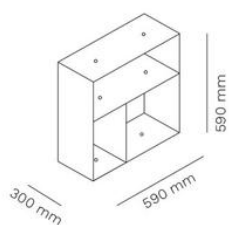

Artikelnummer	Omschrijving	Afmetingen (HxBxD mm)	Bruto advies excl. btw
BOX500A	Boekenkast, gepoedercoat, bevestigingsgaten aan 2 zijden, inclusief schroevenset (500A)	590 x 590 x 300	€ 392
BOX500B	Boekenkast, gepoedercoat, bevestigingsgaten aan 3 zijden, inclusief schroevenset (500B)	590 x 590 x 300	€ 392
BOX500D	Boekenkast, gepoedercoat, bevestigingsgaten aan 2 zijden (boven en onder), inclusief schroevenset (500D)	590 x 590 x 300	€ 392
BOXBE	Boekenkast, basiselement met gestoffeerd zitkussen, standaard geleverd met 1 kussen, 1 onderplaat en schroeven	590 x 590 x 300	A € 630 B € 674 C € 699
BOXTR	Trolley, verrijdbare boekenkast, gepoedercoat, bevestigingsgaten aan 2 zijden, inclusief schroevenset	590 x 590 x 300	€ 587
BOX/PL	Onderplaat (contragewicht), gepoedercoat, inclusief schroevenset	10 x 590 Xx590	€ 157
BOX/DR	Inzetlade van melamine voor BOXX boekenkast, verkrijgbaar in de kleur wit (A) en zwart / wit houteffect (B)	350 x 300 x 350	A € 230 B € 261
BOX/SA	Gestoffeerd zitkussen, stofgroep A	50 x 590 x 300	€ 83
BOX/SB	Gestoffeerd zitkussen, stofgroep B	50 x 590 x 300	€ 126
BOX/SC	Gestoffeerd zitkussen, stofgroep C	50 x 590 x 300	€ 151
BOX/T/M	Top van 19mm gemelamineerd spaansplaat, ABS stootrand, inclusief bevestigingsmateriaal	19 x 590 x 300	€ 94
BOX/T/AF	Top van Arpa Fenix, inclusief bevestigings materiaal	20 x 590 x 300	€ 183

500D