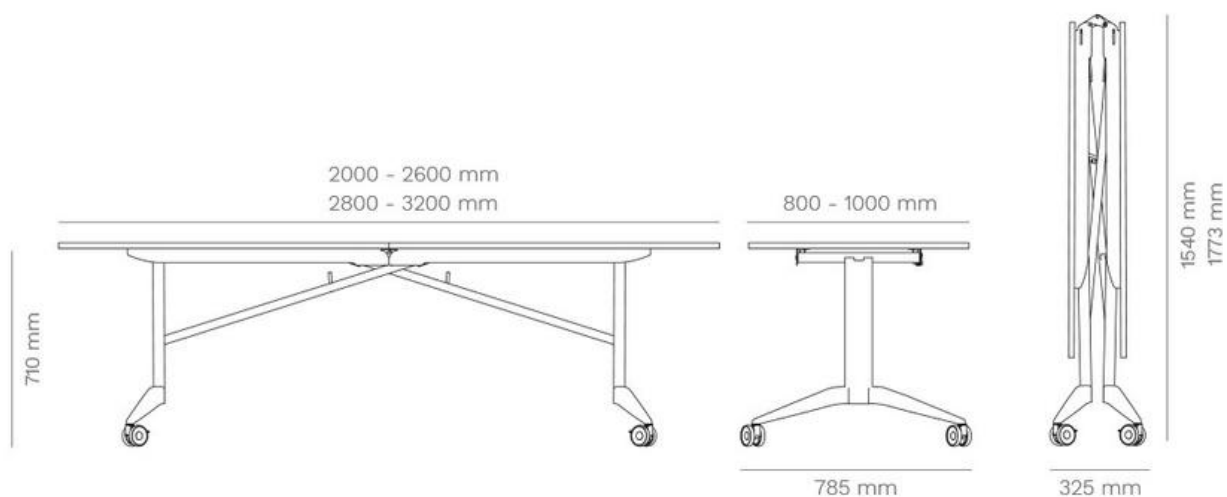

PRIJZEN

Artikelnummer	Omschrijving	Geschikt voor bladmaat	Afmetingen (HxBxD mm)	Bruto advies excl. btw
TIMMY/LS	Opklapbaar tafelframe, gepoedercoat, voorzien van 4 geremde zwenkwielen	2000 - 2600 mm	(Excl. blad) H710 Ingeklapt H1790	€ 2.469
TIMMY/LS/CHR	Opklapbaar tafelframe, chroom, voorzien van 4 geremde zwenkwielen	2000 - 2600 mm	(Excl. blad) H710 Ingeklapt H1790	€ 3.121
TIMMY/L	Opklapbaar tafelframe, gepoedercoat, voorzien van 4 geremde zwenkwielen	2800 - 3200 mm	(Excl. blad) H710 Ingeklapt H1790	€ 2.644
TIMMY/L/CHR	Opklapbaar tafelframe, chroom, voorzien van 4 geremde zwenkwielen	2800 - 3200 mm	(Excl. blad) H710 Ingeklapt H1790	€ 3.320

SAVIO LIBRO COMPACT

VOUWTAFEL / VERRIJDBAAR

*Maximaal belastbaar gewicht 32kg

FRAMEKLEUR

BLADKLEUR

SAVIO LIBRO COMPACT

PRIJZEN

Artikelnummer	Omschrijving	Geschikt voor bladmaat	Afmetingen (HxBxD mm)	Bruto advies excl. btw
SAVIO/LC/S	Opklapbaar tafelframe, gepoedercoat, voorzien van 4 geremde zwenkwielen	2000 - 2600 mm	(Excl. blad) H710 Ingeklapt H1540	€ 2.469
SAVIO/LC/L	Opklapbaar tafelframe, chroom, voorzien van 4 geremde zwenkwielen	2800 - 3200 mm	(Excl. blad) H710 Ingeklapt H1773	€ 2.645

FOLLOW TILTING

KLAPTAFEL VERRIJDBAAR

*Maximaal belastbaar gewicht 32kg

FRAMEKLEUR

BLADKLEUR

FOLLOW TILTING

PRIJZEN

Artikelnummer	Omschrijving	Geschikt voor bladmaat	Afmetingen (HxBxD mm)	Bruto advies excl. btw
FOL/TT/FR	Opklapbaar tafelframe, gepoedercoat, hoogte verstelbaar d.m.v. contragewicht	1400 - 1800 mm	(Excl. blad) H690 - 1100	€ 1.895
FOL/TT/FR/CV	Opklapbaar frame, met afdekkolom, gecoat in de kleur van het frame, hoogte verstelbaar d.m.v. contragewicht	1400 - 1800 mm	(Excl. blad) H690 - 1100	€ 2.367
BDST	Bedieningsstang voor enkelhandige bediening, kleur antraciet (148T)	2800 - 3200 mm	(Excl. blad) H710 Ingeklapt H1790	€ 99
206CT	Stalen kabelgoot, gepoedercoat, verkrijgbaar in antraciet (148 T) en wit (296 T)	2800 - 3200 mm	(Excl. blad) H710 Ingeklapt H1790	€ 106