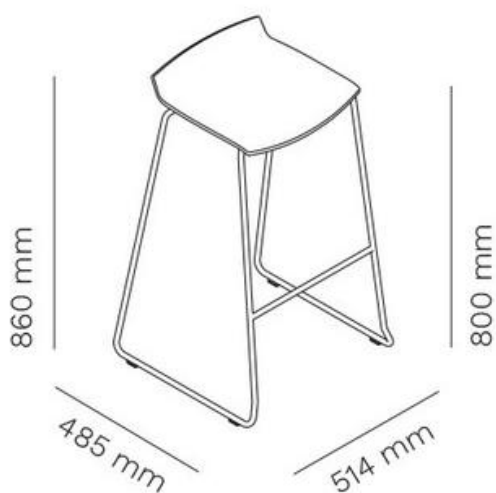

5,1 Kg
(332
h800)

4,9 Kg
(332
h650)

6 pcs

LOTO

Kruk

FRAMEKLEUR

111

203

ZITTING

BZ

BN

Artikelnummer	Omschrijving	Afmetingen (HxBxD mm)	Bruto advies excl. btw
LOTO33265V	Barkruk, stapelbaar, zitting van berken multiplex met beuken fineer, gepoedercoat frame	710 x 514 x 485 Zithoogte 650mm	€ 288
LOTO332N65V	Barkruk, stapelbaar, zitting van berken multiplex met beuken fineer, zwart gebeitst, gepoedercoat frame	710 x 514 x 485 Zithoogte 650mm	€ 366
LOTO33265C	Barkruk, stapelbaar, zitting van berken multiplex met beuken fineer, verchromd frame	710 x 514 x 485 Zithoogte 650mm	€ 314
LOTO332N65C	Barkruk, stapelbaar, zitting van berken multiplex met beuken fineer, zwart gebeitst, verchromd frame	710 x 514 x 485 Zithoogte 650mm	€ 393
LOTO33280V	Barkruk, stapelbaar, zitting van berken multiplex met beuken fineer, gepoedercoat frame	860 x 514 x 485 Zithoogte 800mm	€ 278
LOTO332N80V	Barkruk, stapelbaar, zitting van berken multiplex met beuken fineer, zwart gebeitst, gepoedercoat frame	860 x 514 x 485 Zithoogte 800mm	€ 356
LOTO33280C	Barkruk, stapelbaar, zitting van berken multiplex met beuken fineer, verchromd frame	860 x 514 x 485 Zithoogte 800mm	€ 305
LOTO332N80C	Barkruk, stapelbaar, zitting van berken multiplex met beuken fineer, zwart gebeitst, verchromd frame	860 x 514 x 485 Zithoogte 800mm	€ 384

SIMPLE OUTDOOR

BARKRUK

FRAMEKLEUR

SIMPLE OUTDOOR

PRIJZEN

Artikelnummer	Omschrijving	Afmetingen (HxBxD mm)	Bruto advies excl. btw
SIM/OTD	Stoel met gepoedercoat frame, zitting van aluminium, stoel is verkrijgbaar in de kleuren wit (296T), lichtgrijs (235T) antraciet (148 T) en zwart (120T), min.order 4 stuks per kleur	1015 x 455 x 510 Zithoogte 760	€ 254