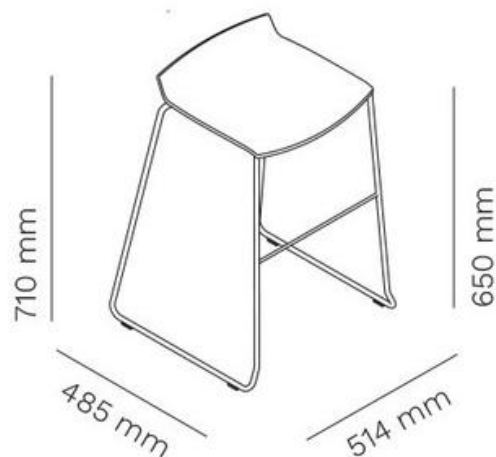

5,1 Kg
(332
h800)

4,9 Kg
(332
h650)

6 pcs

LOTO

Kruk

FRAMEKLEUR

111

203

ZITTING

BZ

BN

Artikelnummer	Omschrijving	Afmetingen (HxBxD mm)	Bruto advies excl. btw
LOTO33265V	Barkruk, stapelbaar, zitting van berken multiplex met beuken fineer, gepoedercoat frame	710 x 514 x 485 Zithoogte 650mm	€ 288
LOTO332N65V	Barkruk, stapelbaar, zitting van berken multiplex met beuken fineer, zwart gebeitst, gepoedercoat frame	710 x 514 x 485 Zithoogte 650mm	€ 366
LOTO33265C	Barkruk, stapelbaar, zitting van berken multiplex met beuken fineer, verchromd frame	710 x 514 x 485 Zithoogte 650mm	€ 314
LOTO332N65C	Barkruk, stapelbaar, zitting van berken multiplex met beuken fineer, zwart gebeitst, verchromd frame	710 x 514 x 485 Zithoogte 650mm	€ 393
LOTO33280V	Barkruk, stapelbaar, zitting van berken multiplex met beuken fineer, gepoedercoat frame	860 x 514 x 485 Zithoogte 800mm	€ 278
LOTO332N80V	Barkruk, stapelbaar, zitting van berken multiplex met beuken fineer, zwart gebeitst, gepoedercoat frame	860 x 514 x 485 Zithoogte 800mm	€ 356
LOTO33280C	Barkruk, stapelbaar, zitting van berken multiplex met beuken fineer, verchromd frame	860 x 514 x 485 Zithoogte 800mm	€ 305
LOTO332N80C	Barkruk, stapelbaar, zitting van berken multiplex met beuken fineer, zwart gebeitst, verchromd frame	860 x 514 x 485 Zithoogte 800mm	€ 384

SIMPLE OUTDOOR

BARKRUK

FRAMEKLEUR

SIMPLE OUTDOOR

PRIJZEN

Artikelnummer	Omschrijving	Afmetingen (HxBxD mm)	Bruto advies excl. btw
SIM/OTD	Stoel met gepoedercoat frame, zitting van aluminium, stoel is verkrijgbaar in de kleuren wit (296T), lichtgrijs (235T) antraciet (148 T) en zwart (120T), min.order 4 stuks per kleur	1015 x 455 x 510 Zithoogte 760	€ 254