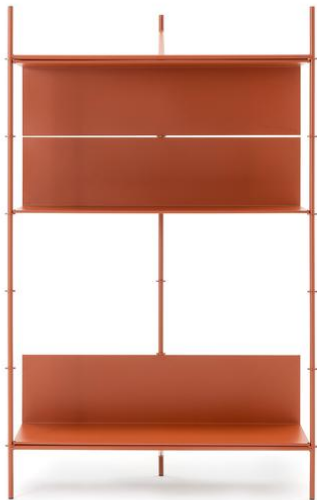

mara

STUDIO **à la part**

ELLE SYSTEM

OPEN KAST

FRAMEKLEUR

Artikelnummer	Omschrijving	Afmetingen (HxBxD mm)	Bruto advies excl. btw
1002RV	Boekenkast onderdeel, 2 planken, incl. schroeven	1900x1180x386	€ 2.324
1003RV	Boekenkast onderdeel, 3 planken, incl. schroeven	1900x1180x386	€ 2.947
1004RV	Boekenkast onderdeel, 4 planken, incl. schroeven	1900x1180x386	€ 3.570
1005RV	Boekenkast onderdeel, 5 planken, incl. schroeven	1900x1180x386	€ 4.192
100RV	Metalen shelf, gepoedercoat	290x1120x360	€ 748