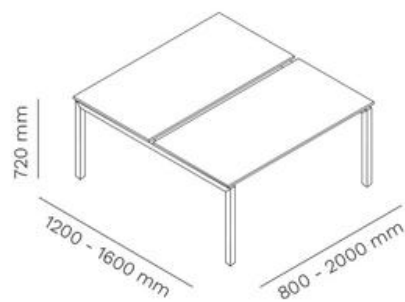

Artikelnummer	Omschrijving	Afmetingen (HxBxD mm)	Bruto advies excl. btw
214F60V	Eindpoot gepoedercoat	600 mm	€ 193
214F80V	Eindpoot gepoedercoat	800 mm	€ 203
214F80V	Eindpoot gepoedercoat	1000 mm	€ 245
214F80V	Eindpoot gepoedercoat	1200 mm	€ 264
214F80V	Eindpoot gepoedercoat	1600 mm	€ 280
214FINT120V	Middenpoot gepoedercoat	1200 mm	€ 302
214FINT160V	Middenpoot gepoedercoat	1600 mm	€ 333
835080120V	Aanpasbare traverse gepoedercoat	800/1200 mm	€ 129
8350120200V	Aanpasbare traverse gepoedercoat	1300/2000 mm	€ 155

Voor het samenstellen van deze tafel neem gerust contact met ons op. Er zijn verschillende variaties mogelijk.

Voor een fifty50 tafel is in ieder geval 2x een eindpoot en 1x een traverse benodigd. Afhankelijk van het benodigde model wijzigt de poot en traverse.

214B Bench