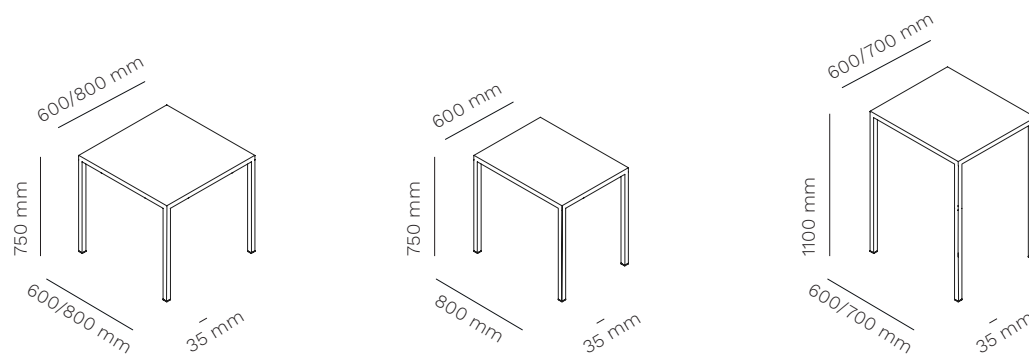

DESCRIPTION / DESCRIZIONE

en Minimalist and functional design for the outdoor collection of tables Ivo, made entirely of steel with integrated top, 100% recyclable. Ivo is the ideal solution to furnish the exterior of rooms, terraces and dehors. The particular structure allows the table to adapt to the floors, adjusting to compensate the flaws of the ground, while maintaining strenght and stability of the top. Ivo is light and stackable with extreme ease.

it Design minimalista e funzionale per la collezione di tavoli per esterno Ivo, realizzati interamente in acciaio con piano integrato, 100% riciclabile. Ivo è la soluzione ideale per arredare l'esterno di locali, terrazze e dehor. La particolare struttura permette di adattarsi a pavimenti assecondando le disconnessioni del terreno, mantenendo robustezza e stabilità del piano. Ivo è leggero e impilabile con estrema facilità.

IVO
222

outdoor version
versione outdoor

stackable
impilabile

1 TABLE 600 x 600 mm 1 TAVOLO 600 x 600 mm	9 kg	10 pcs / 130 x 110 cm pallet
1 TABLE 800 x 800 mm 1 TAVOLO 800 x 800 mm	15 kg	
1 TABLE 600 x 800 mm 1 TAVOLO 600 x 800 mm	11,5 kg	
1 TABLE 600 x 600 mm (H 1100 mm) 1 TAVOLO 600 x 600 mm (H 1100 mm)	12 kg	
1 TABLE 700 x 700 mm (H 1100 mm) 1 TAVOLO 700 x 700 mm (H 1100 mm)	14 kg	